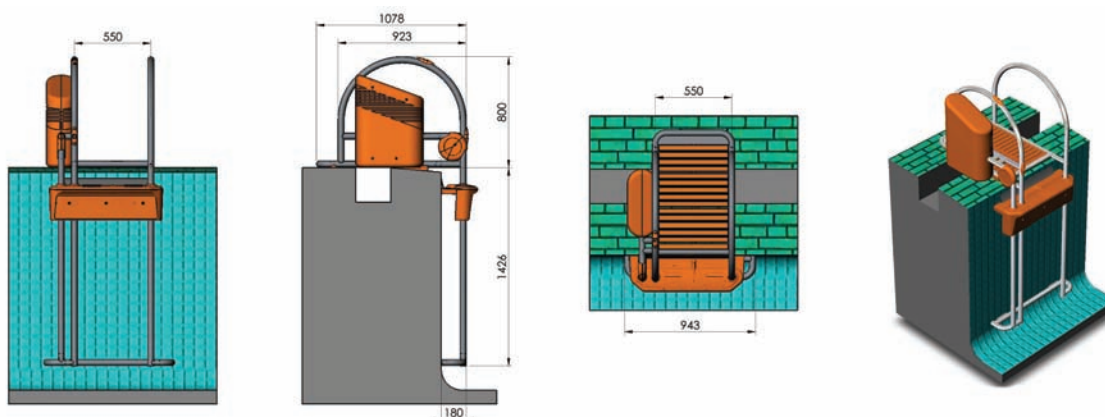

Dimensioni Dimensions

Modelli e imballaggio Models Packaging and palleting

Modello Model	Dimensioni imballo (m) Packaging Dimensions (m)	Unità/Confezione Packaging Units	Dimensioni pallet Pallet Dimensions	Unità/Pallet Pallet Units
32409	1,2 x 0,95 x 2,3	1	1,2 x 0,95 x 2,3	1