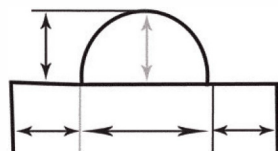

Prima doga con rotella di guida per avvolgimento su asse.

SISTEMI DI SICUREZZA

Da fissare a parete o a livello

Un sistema ad anello con cinghie in tessuto

Sistema in ABS

Sistema in ACCIAIO INOX

Anello in ACCIAIO INOX 316 L + cinghia in PVC del colore della doga

Bianco

Sabbia

Grigio

Grigio medio

FINITURE DELLA SERRANDA E DELLE SCALE

Taglio a squadra

Taglio a forma

Forme

Scale romane

Scale dritte

Scale a forma libera

Scale trapezoidali

OPTIONAL RETE PER L'INVERNO PER COPERTURA AUTOMATICA

La rete per la copertura automatica è una soluzione molto economica per preservare le doghe in inverno e garantire una riapertura della vasca in primavera molto più semplice e veloce evitando che foglie, aghi di pino o altre macchie indesiderate danneggino la copertura. Rete molto leggera di colore grigio, fissata ai 4 angoli della vasca.