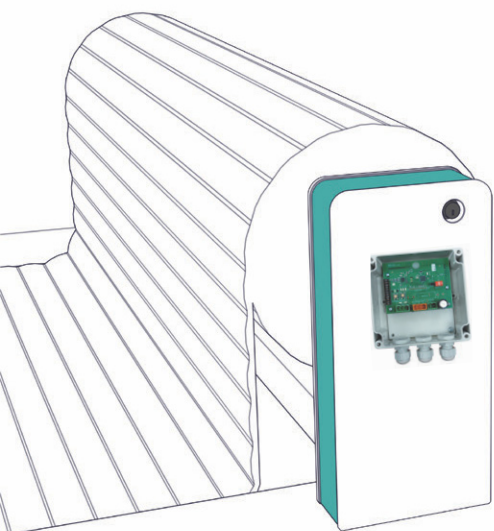

COVER CONNECT
OPTIONAL

Vasca (dim interno):
5 x 10 m max

3 ANNI

GARANZIA
MOTORE E
ALLOGGIAMENTO

Avvolgimento:
motorizzato
CON Finecorsa
OPZIONALE Contatto elettrolisi

Basi:

APP MOBILE **COVER CONNECT** [OPTIONAL]

Integrato direttamente nella base, il ricevitore Bluetooth è invisibile a occhio nudo.

L'app consente di aprire e chiudere facilmente la copertura. Per rispettare la **norma NF P90-308**, è indispensabile che l'utilizzatore sia in prossimità della vasca.

Dopo una prima procedura rapida di abbinamento, la connessione avviene automaticamente e con un numero illimitato di smartphone.

Disponibile su Android e iOS in 8 lingue.

È possibile aggiungere un quadro di controllo a muro wireless per una versatilità e un comfort ancora maggiori. In opzione è disponibile anche un telecomando portachiavi, ma non conforme alla norma NF P90-308.

Optional:
Ricevitore
BlueTooth
integrato
nella base

Telecomando portachiavi (opzionale)

Non conforme alla norma
NF P90-308

Quadro di controllo a muro wireless (opzionale)

App mobile
COVER CONNECT

SVELTEA, COMPONENTI: