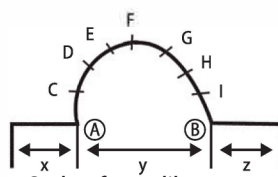

Prima doga con rotella di guida per avvolgimento su asse.

SISTEMI DI SICUREZZA

Da fissare a parete o a livello

Un sistema ad anello con cinghie in tessuto

Sistema in ABS

Sistema in ACCIAIO INOX

Anello in ACCIAIO INOX 316 L + cinghia in PVC del colore della doga

Bianco

Sabbia

Grigio

Grigio medio

FINITURE DELLA SERRANDA E DELLE SCALE

Taglio a squadra

Taglio a forma

Forme

Scale romane

Scale dritte

Scale a forma libera

Scale trapezoidali

OPTIONAL RETE PER L'INVERNO PER COPERTURA AUTOMATICA

La rete per la copertura automatica è una soluzione molto economica per preservare le doghe in inverno e garantire una riapertura della vasca in primavera molto più semplice e veloce evitando che foglie, aghi di pino o altre macchie indesiderate danneggino la copertura. Rete molto leggera di colore grigio, fissata ai 4 angoli della vasca.