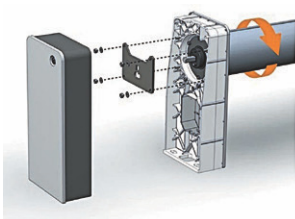

DEI VANTAGGI TECNICI E PRATICI

Facilità di utilizzo: grazie al motore tubolare posizionato nell'asse di avvolgimento e con un semplice giro di chiave o dal vostro Smartphone tramite l'App Cover Connect opzionale, la copertura si avvolge e si srotola in pochissimo tempo.

Motore disinnestabile: per una maggiore serenità e per mettere in sicurezza manualmente la vasca in caso di interruzione elettrica prolungata o di qualsiasi altro eventuale malfunzionamento.

Tranquillità: Sveltéa è dotata di serie di un sistema di fincorsa. Una volta attivata la chiusura, **l'arresto della copertura avviene automaticamente alla fine della vasca.**

Perfetto adattamento alle evoluzioni del mercato: per gli utilizzatori che hanno optato per un trattamento dell'acqua con elettrolizzatore al sale, è disponibile l'opzione contatto elettrolisi. A seconda delle impostazioni dell'elettrolizzatore, la produzione di cloro sarà gestita automaticamente a seconda che la copertura automatica sia aperta o chiusa.