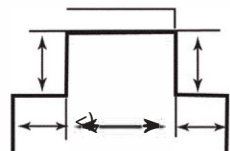

Prima doga con rotella di guida per avvolgimento su asse.

SISTEMI DI SICUREZZA

Da fissare a parete o a livello

Un sistema ad anello con cinghie in tessuto

Sistema in ABS

Sistema in ACCIAIO INOX

Anello in ACCIAIO INOX 316 L + cinghia in PVC del colore della doga

Bianco

Sabbia

Grigio

Grigio medio

FINITURE DELLA SERRANDA E DELLE SCALE

Taglio a squadra

Taglio a forma

Forme

Scale romane

Scale dritte

Scale a forma libera

Scale trapezoidali

OPTIONAL RETE PER L'INVERNO PER COPERTURA AUTOMATICA

La rete per la copertura automatica è una soluzione molto economica per preservare le doghe in inverno e garantire una riapertura della vasca in primavera molto più semplice e veloce evitando che foglie, aghi di pino o altre macchie indesiderate danneggino la copertura. Rete molto leggera di colore grigio, fissata ai 4 angoli della vasca.