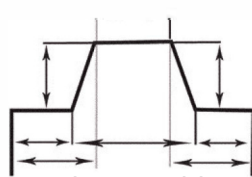

Prima doga con rotella di guida per avvolgimento su asse.

SISTEMI DI SICUREZZA

Da fissare a parete o a livello

Un sistema ad anello con cinghie in tessuto

Sistema in ABS

Sistema in ACCIAIO INOX

Anello in ACCIAIO INOX 316 L + cinghia in PVC del colore della doga

Bianco

Sabbia

Grigio

Grigio medio

FINITURE DELLA SERRANDA E DELLE SCALE

Taglio a squadra

Taglio a forma

Forme

Scale romane

Scale dritte

Scale a forma libera

Scale trapezoidali

OPTIONAL RETE PER L'INVERNO PER COPERTURA AUTOMATICA

La rete per la copertura automatica è una soluzione molto economica per preservare le doghe in inverno e garantire una riapertura della vasca in primavera molto più semplice e veloce evitando che foglie, aghi di pino o altre macchie indesiderate danneggino la copertura. Rete molto leggera di colore grigio, fissata ai 4 angoli della vasca.