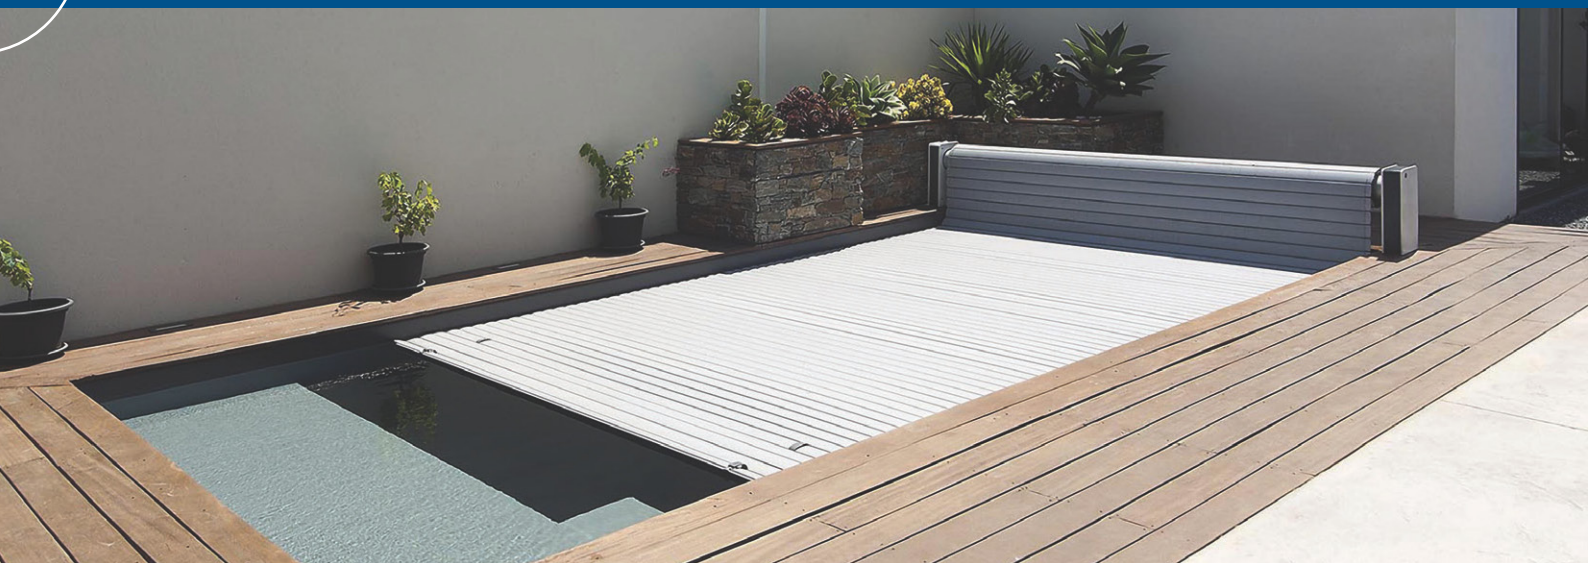

ASTRALPOOL 

SVELTÉA

COPERTURA AUTOMATICA FUORI TERRA

- Finitura sagomata dal design contemporaneo
- Una collezione di 4 colori
- Produzione francese
- App Cover Connect per controllare la copertura

3 ANNI
GARANZIA
MOTORE E
ALLOGGIAMENTO

FLUIDRA

Perché scegliere la Copertura Automatica SVELTÉA

SICUREZZA GARANTITA

La copertura automatica SVELTÉA garantisce una sicurezza ottimale della vasca. Conforme alla norma **NF P90-308** secondo il sistema di sicurezza scelto:

Staffe ultrasensibili per il fissaggio a parete o a livello chiudono e fissano in modo permanente la piscina. Una volta installate, l'accesso all'acqua diventa impossibile.

La copertura SVELTÉA, una volta chiusa, protegge la vasca anche dalle impurità: foglie, polline, polvere...