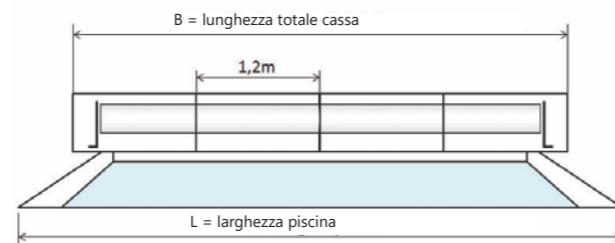

Pratica quest'area per mettere in ordine! Viene utilizzato tutto lo spazio della cassa

INFORMAZIONI PRATICHE

Installazione consigliata su terrazze in calcestruzzo, piastrelle, gres.

*** Importante:** una copertura di sicurezza non sostituisce il buon senso o la responsabilità individuale. Né intende sostituirsi alla supervisione dei genitori e/o degli adulti responsabili, che rimane il fattore essenziale per l'incolumità degli altri e in particolare dei bambini.

NUMERO DI MODULI NECESSARI A SECONDA DELLE DIMENSIONI DELLA VASCA:

| L = larghezza piscina (m) | lunghezza max piscina (m) | numero minimo di moduli | B = lunghezza totale cassa (m) |
|---------------------------|---------------------------|-------------------------|--------------------------------|
| ≤ 3 | 9 | 3 | 3,6 |
| ≤ 4,2 | | 4 | 4,8 |
| ≤ 5 | | 5 | 6 |
| ≤ 5,4 | 8 | 5 | 6 |
| ≤ 6 | | 6 | 7,2 |

* Installazione non consigliata su una terrazza in legno

ZEN'IT, una cassa estetica, funzionale e modulare

Se disponi già di una copertura automatica fuori terra, dai una nuova immagine alla tua area piscina grazie alla cassa ZEN'IT solamente. La cassa ZEN'IT può essere venduta completa, ma anche da sola per abbellire una serranda fuori terra esistente. La piscina deve quindi soddisfare i requisiti di base, ossia: le sue dimensioni non devono essere superiori a 5 x 9 m o 6 x 8 m e i raggi inferiori a 7 cm agli angoli della piscina, lato avvolgitore. Compatibile con tutti gli avvolgitori fuori terra AstralPool.