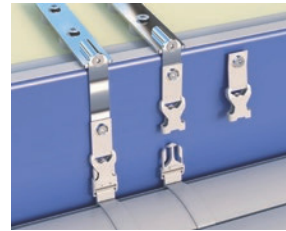

Sistema in ABS

Un sistema ad anello con cinghie in tessuto