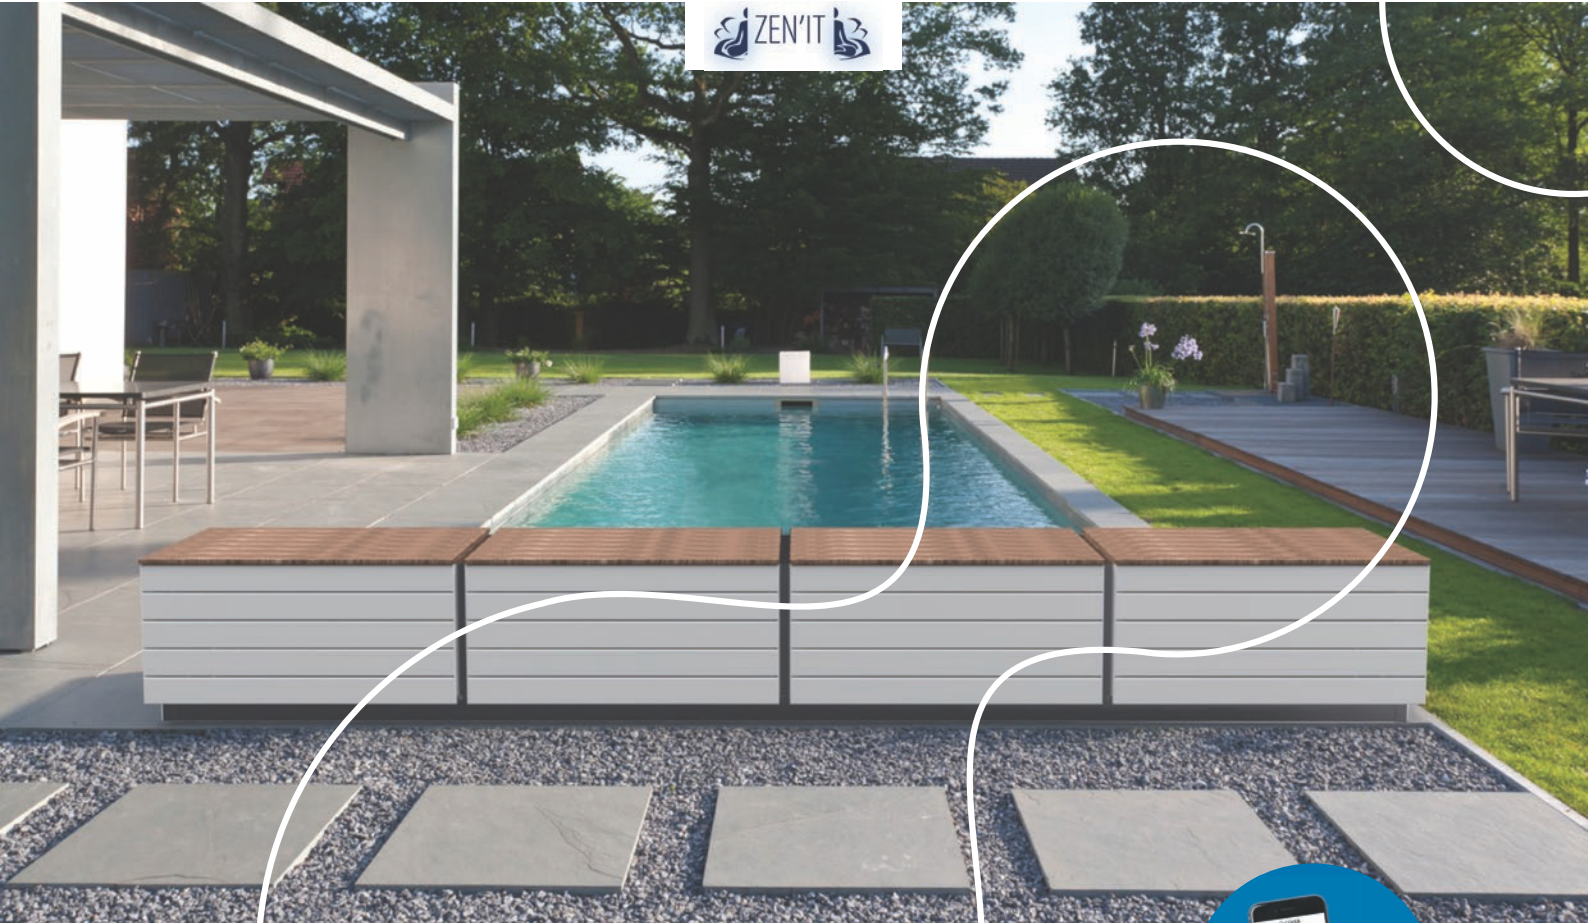

ZEN'IT

CASSA PER COPERTURA AUTOMATICA FUORI TERRA

- Proteggi l'asse di tutte le coperture automatiche fuori terra
- Per la costruzione o la ristrutturazione
- Cassa estetica in stile contemporaneo per sublimare lo spazio piscina

5 ANNI
GARANZIA
MOTORE E
ALLOGGIAMENTO

FLUIDRA

Foto non contrattuale*

PROTEGGERE MA ANCHE ABBELLIRE!

Per un outdoor armonioso, AstralPool propone la **Cassa ZEN'IT, un mobile elegante che protegge la copertura automatica fuori terra e la sua base**. Progettata come un mobile outdoor: sublima lo spazio dedicato alla piscina ma completa anche l'arredamento di tutti gli spazi esterni. In stile contemporaneo, ZEN'IT si integra perfettamente con tutti gli stili outdoor. Prodotta in Francia, la Cassa ZEN'IT è progettata con l'associazione di moduli i cui materiali sono di prima qualità: alluminio termolaccato, PVC e Legno esotico.

3 in 1: copre elegantemente l'avvolgitore fuori terra e la sua base, offre un'area di stoccaggio per attrezzature (*un robot, prodotti per il trattamento, giocattoli per bambini...*), per rilassarsi con la famiglia e gli amici usandola come seduta o per prendere il sole.

* Installazione non consigliata su una terrazza in legno

ZEN'IT, una cassa estetica, funzionale e modulare

Se disponi già di una copertura automatica fuori terra, dai una nuova immagine alla tua area piscina grazie alla cassa ZEN'IT solamente. La cassa ZEN'IT può essere venduta completa, ma anche da sola per abbellire una serranda fuori terra esistente. La piscina deve quindi soddisfare i requisiti di base, ossia: le sue dimensioni non devono essere superiori a 5 x 9 m o 6 x 8 m e i raggi inferiori a 7 cm agli angoli della piscina, lato avvolgitore. Compatibile con tutti gli avvolgitori fuori terra AstralPool.