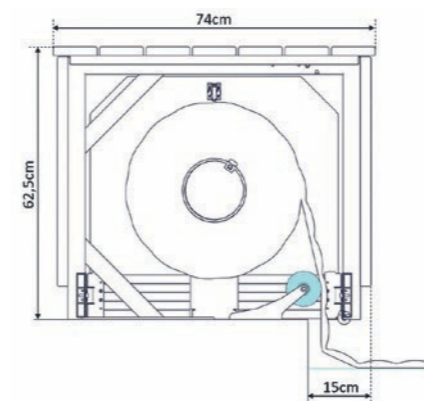

NUMERO DI MODULI NECESSARI A SECONDA DELLE DIMENSIONI DELLA VASCA:

| L = larghezza piscina (m) | lunghezza max piscina (m) | numero minimo di moduli | B = lunghezza totale cassa (m) |
|---------------------------|---------------------------|-------------------------|--------------------------------|
| ≤ 3 | 9 | 3 | 3,6 |
| ≤ 4,2 | | 4 | 4,8 |
| ≤ 5 | | 5 | 6 |
| ≤ 5,4 | 8 | 5 | 6 |
| ≤ 6 | | 6 | 7,2 |

* Installazione non consigliata su una terrazza in legno

ZEN'IT, una cassa estetica, funzionale e modulare

Se disponi già di una copertura automatica fuori terra, dai una nuova immagine alla tua area piscina grazie alla cassa ZEN'IT solamente. La cassa ZEN'IT può essere venduta completa, ma anche da sola per abbellire una serranda fuori terra esistente. La piscina deve quindi soddisfare i requisiti di base, ossia: le sue dimensioni non devono essere superiori a 5 x 9 m o 6 x 8 m e i raggi inferiori a 7 cm agli angoli della piscina, lato avvolgitore. Compatibile con tutti gli avvolgitori fuori terra AstralPool.