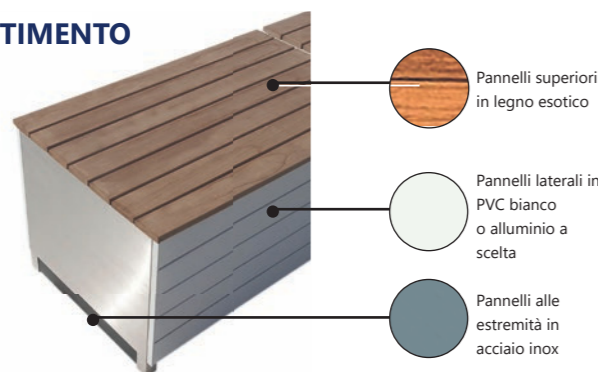

RIVESTIMENTO

ZEN'IT è progettata con pannelli superiori in legno esotico. Per i pannelli laterali bianchi, proponiamo due materiali: PVC o alluminio termolaccato. Gli zoccoli sono in alluminio termolaccato grigio antracite (inclusi nella struttura).