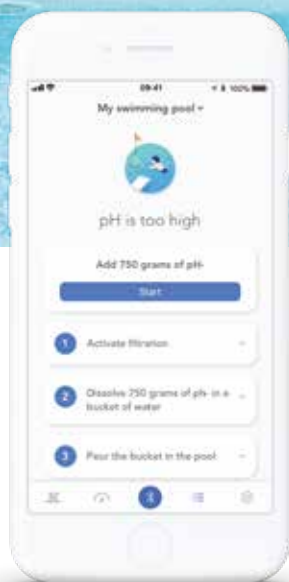

Un assistente sempre pronto per la vostra piscina

- > Approfittate delle notifiche automatiche sul vostro smartphone
- > Risparmio di tempo e denaro grazie alla guida passo a passo
- > Monitoraggio a distanza in qualsiasi momento e da qualsiasi posizione

Assistenza per l'uso ottimale dei prodotti chimici

A seconda dello stato dell'acqua della vostra piscina, l'applicazione consiglia i prodotti chimici necessari per il suo mantenimento