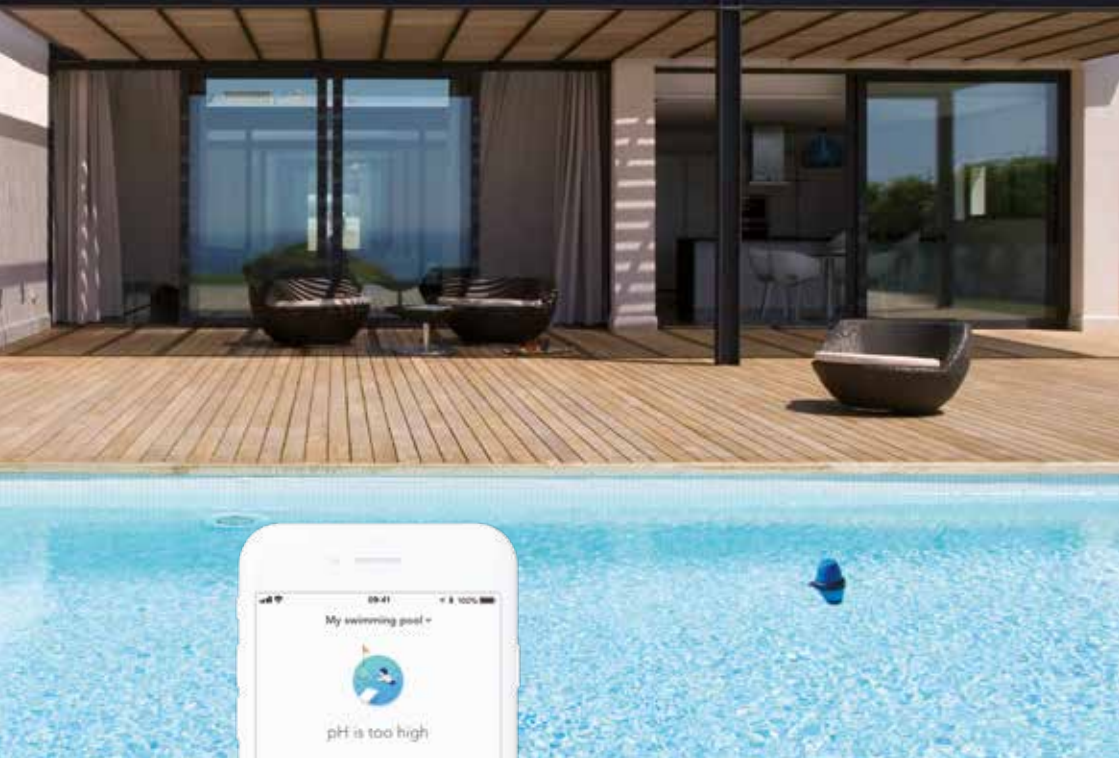

Un assistente sempre pronto per la vostra piscina

- > Approfittate delle notifiche automatiche sul vostro smartphone
- > Risparmio di tempo e denaro grazie alla guida passo a passo
- > Monitoraggio a distanza in qualsiasi momento e da qualsiasi posizione

Assistenza per l'uso ottimale dei prodotti chimici

A seconda dello stato dell'acqua della vostra piscina, l'applicazione consiglia i prodotti chimici necessari per il suo mantenimento