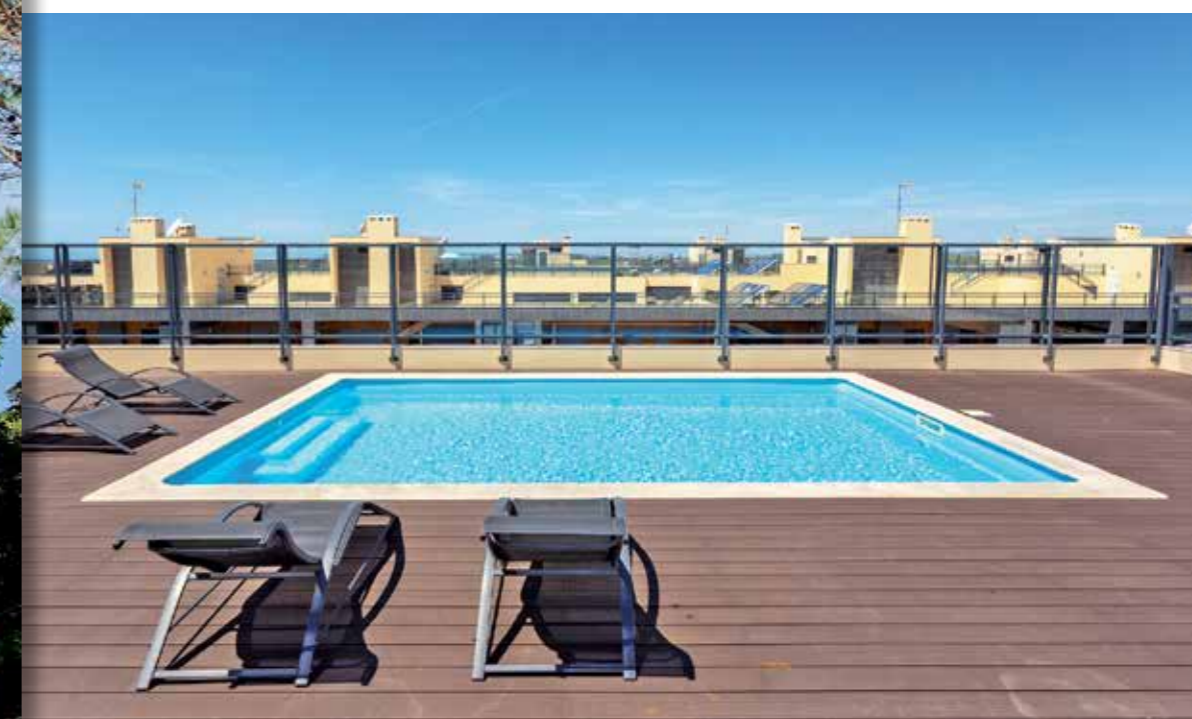

RENOLIT ALKORPLAN2000 Blu Chiaro

Piscine eterne, piene di luce, colore e allegria, in cui trascorrere momenti indimenticabili.

RENOLIT ALKORPLAN1000	Larghezza	Spessore	Rif.
Blu Chiaro	1,65 m	1,5 mm	35066213
RENOLIT ALKORPLAN2000			
Blu Chiaro	1,65 m	1,5 mm	35216205
Blu Chiaro	2,05 m	1,5 mm	35216208
Blu Chiaro Antisdrucciolo	1,65 m	1,8 mm	81116704

Nuova
offerta!