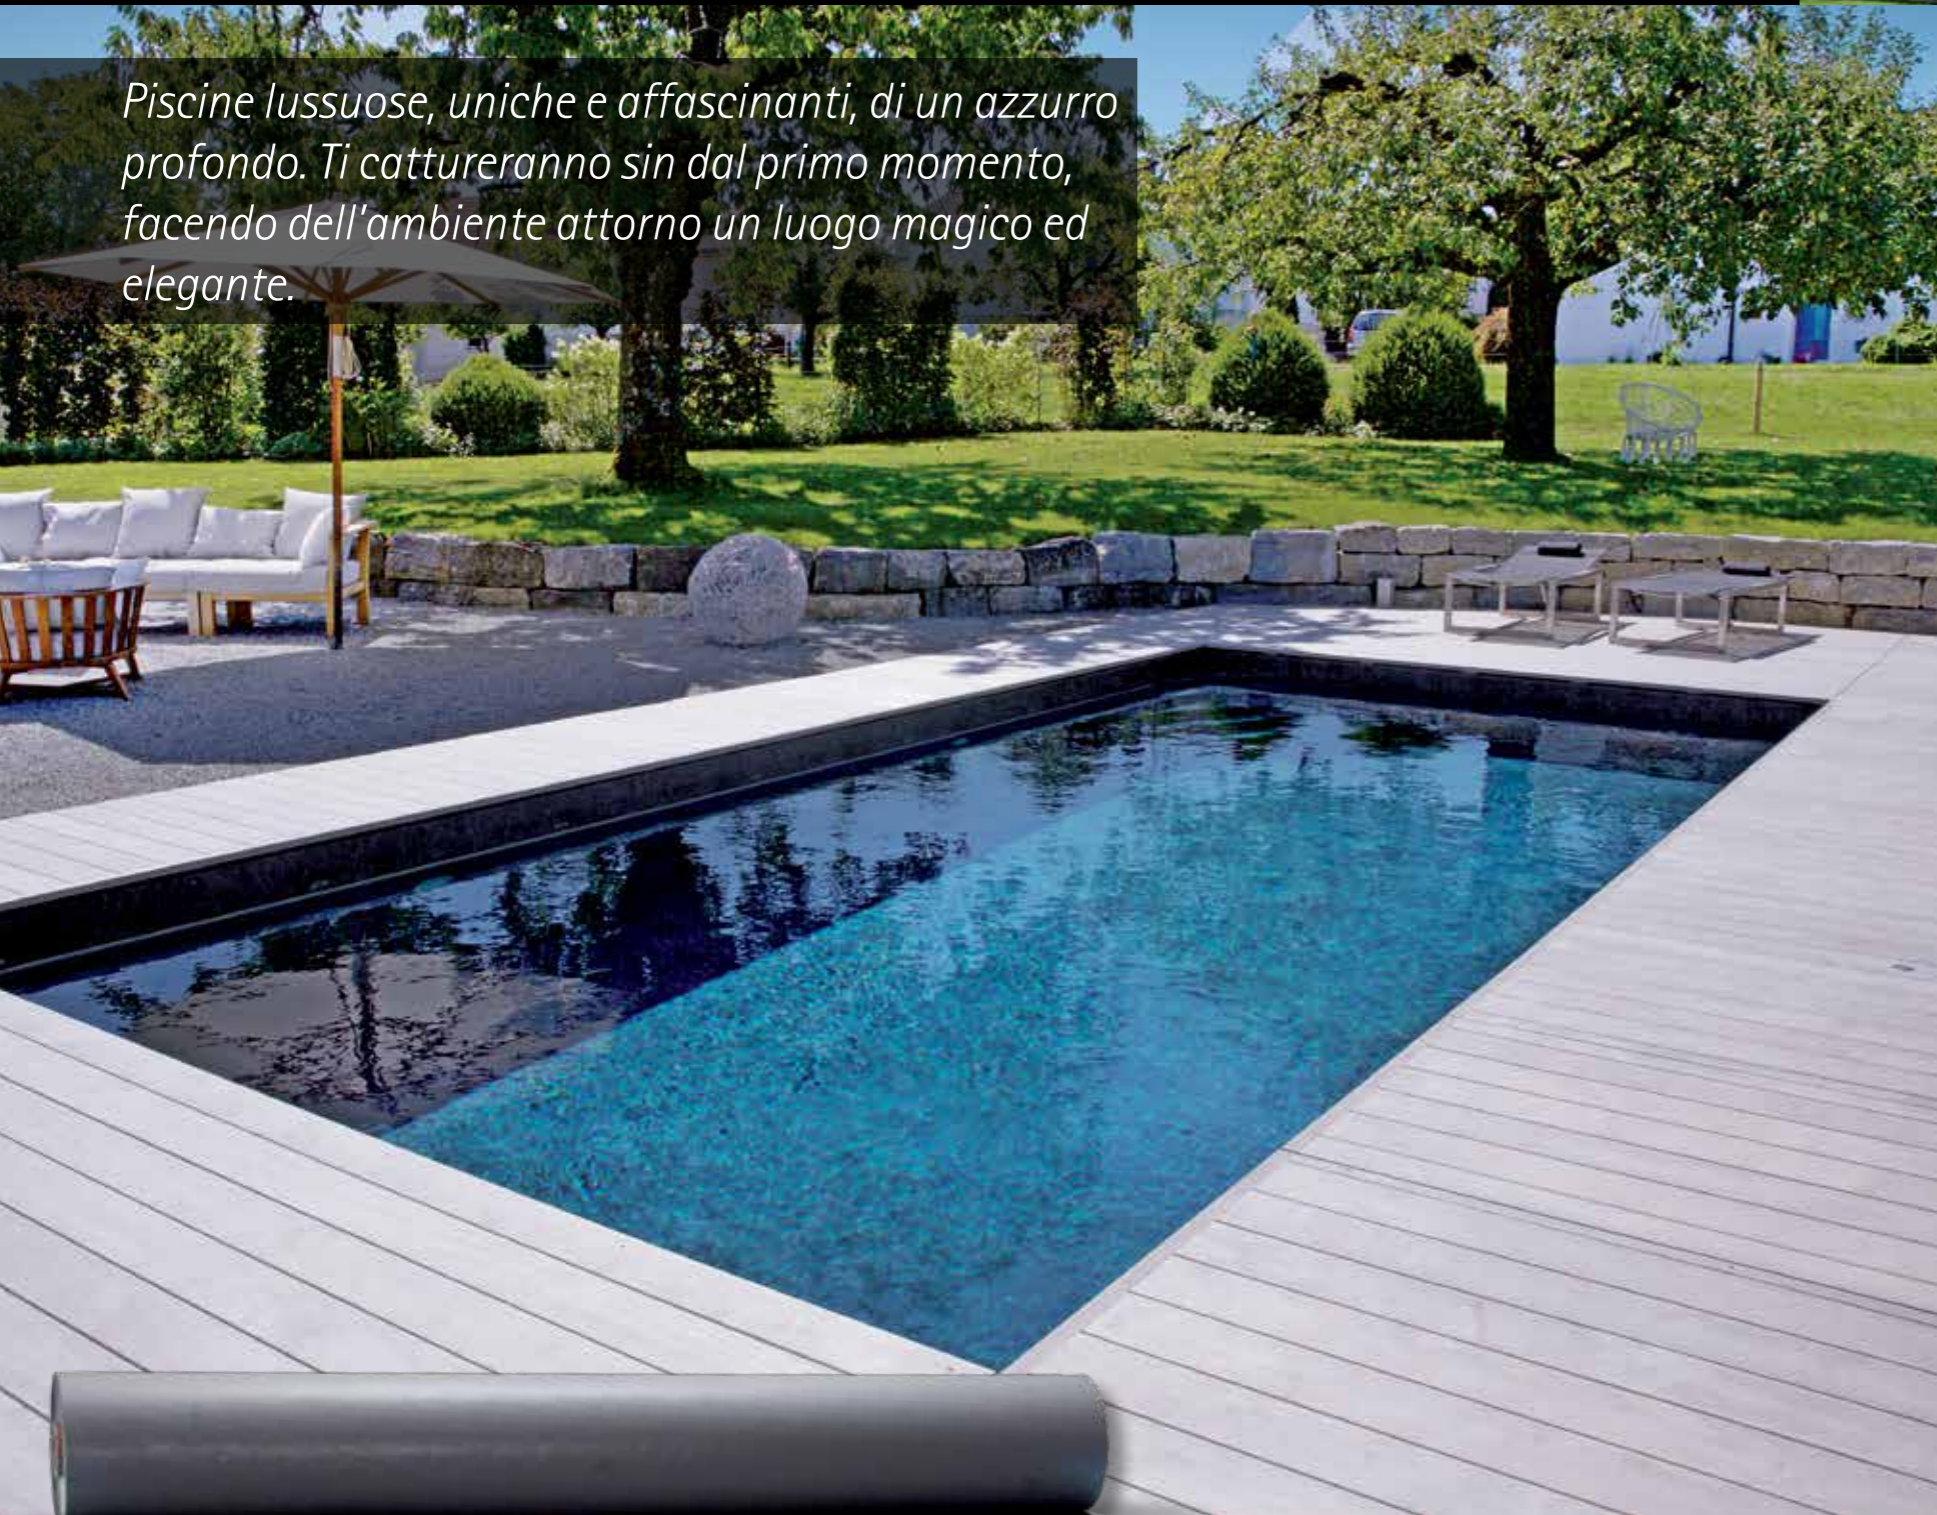

RENOLIT ALKORPLAN TOUCH Elegance

Piscine lussuose, uniche e affascinanti, di un azzurro profondo. Ti cattureranno sin dal primo momento, facendo dell'ambiente attorno un luogo magico ed elegante.

RENOLIT ALKORPLAN TOUCH	Larghezza	Spessore	Rif.
Elegance	1,65 m	2 mm	35517501