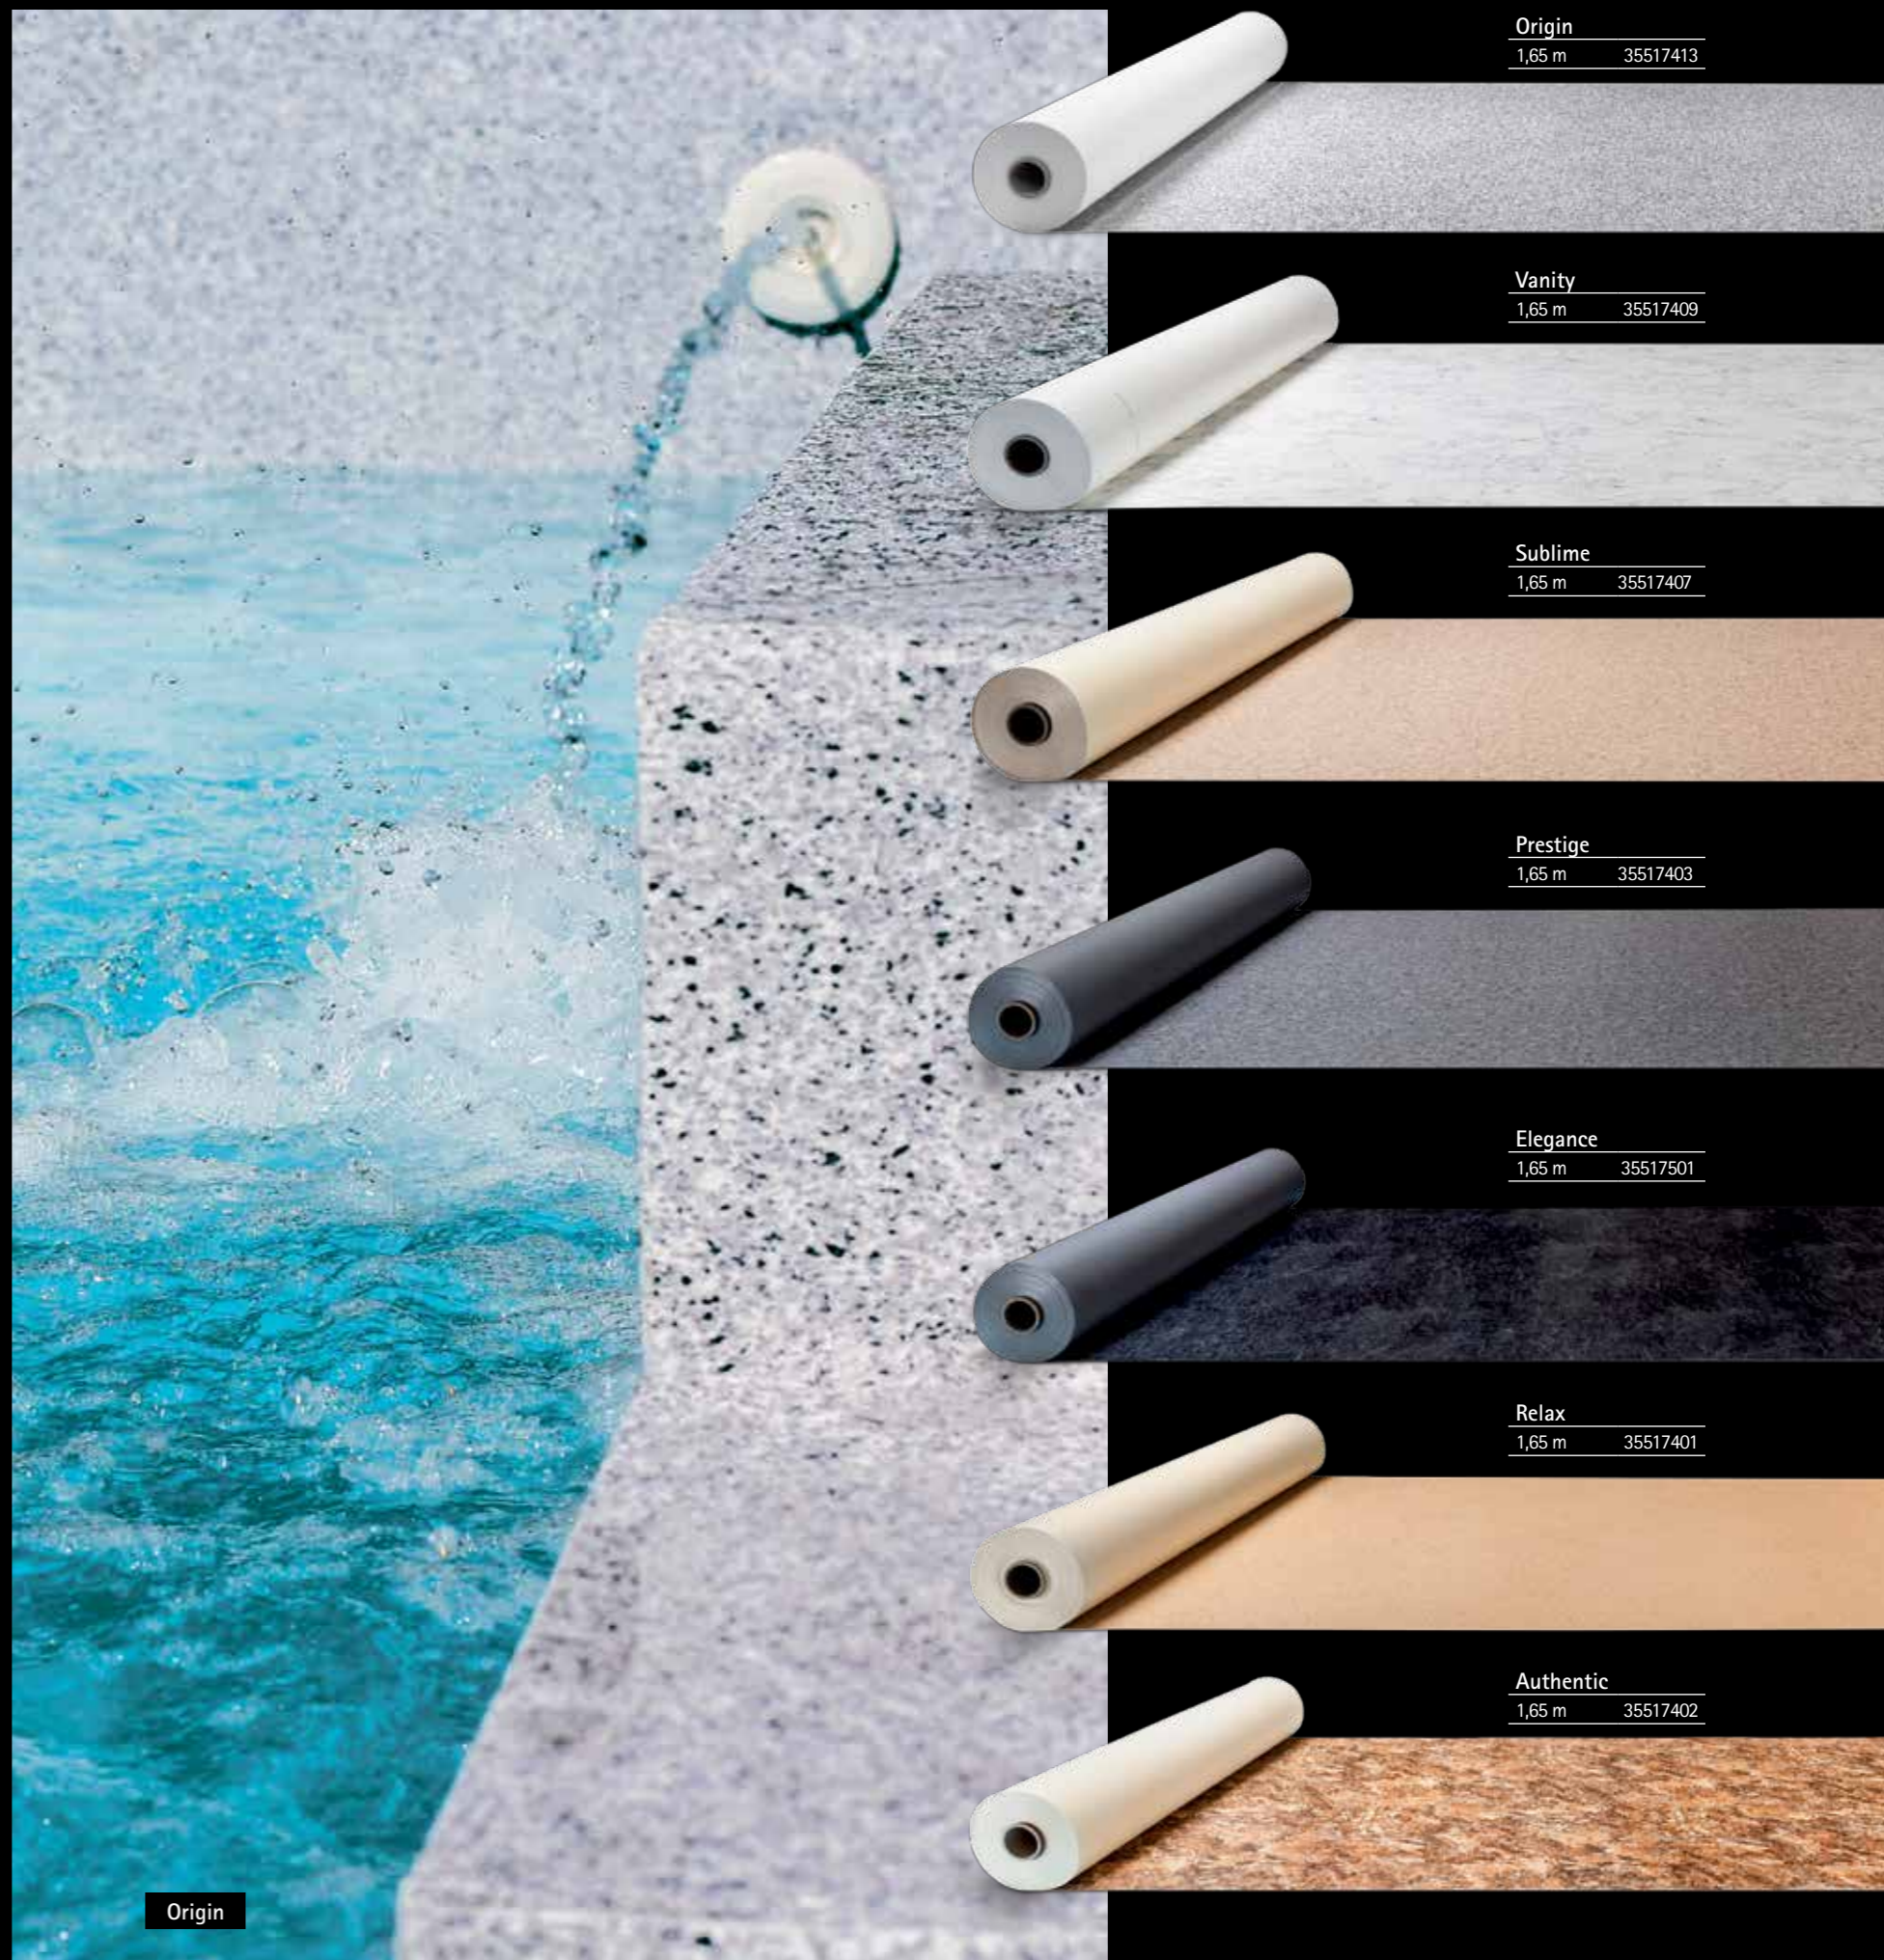

Disegni ispirati alla natura.

Bellezza, eleganza e carattere con una finitura sorprendente che invita al tatto.

Lasciatevi sedurre dal TOUCH per valorizzare l'aspetto della vostra piscina. La rivoluzione della membrana armata per il rivestimento delle piscine: ora in 3D.

La membrana armata **RENOLIT ALKORPLAN TOUCH**, con la sua gamma completa di disegni esclusivi, è la migliore opzione per avere una piscina sempre bella senza problemi.

Il rivestimento della piscina è la sua parte più visibile che ne conferisce l'aspetto estetico valorizzando i riflessi dell'acqua. In un solo passaggio l'impermeabilizzazione è garantita. L'ampia gamma di finiture naturali naturali di **RENOLIT ALKORPLAN TOUCH** renderà la tua piscina completamente integrata e in armonia con qualsiasi paesaggio, dal più selvaggio al più sofisticato.