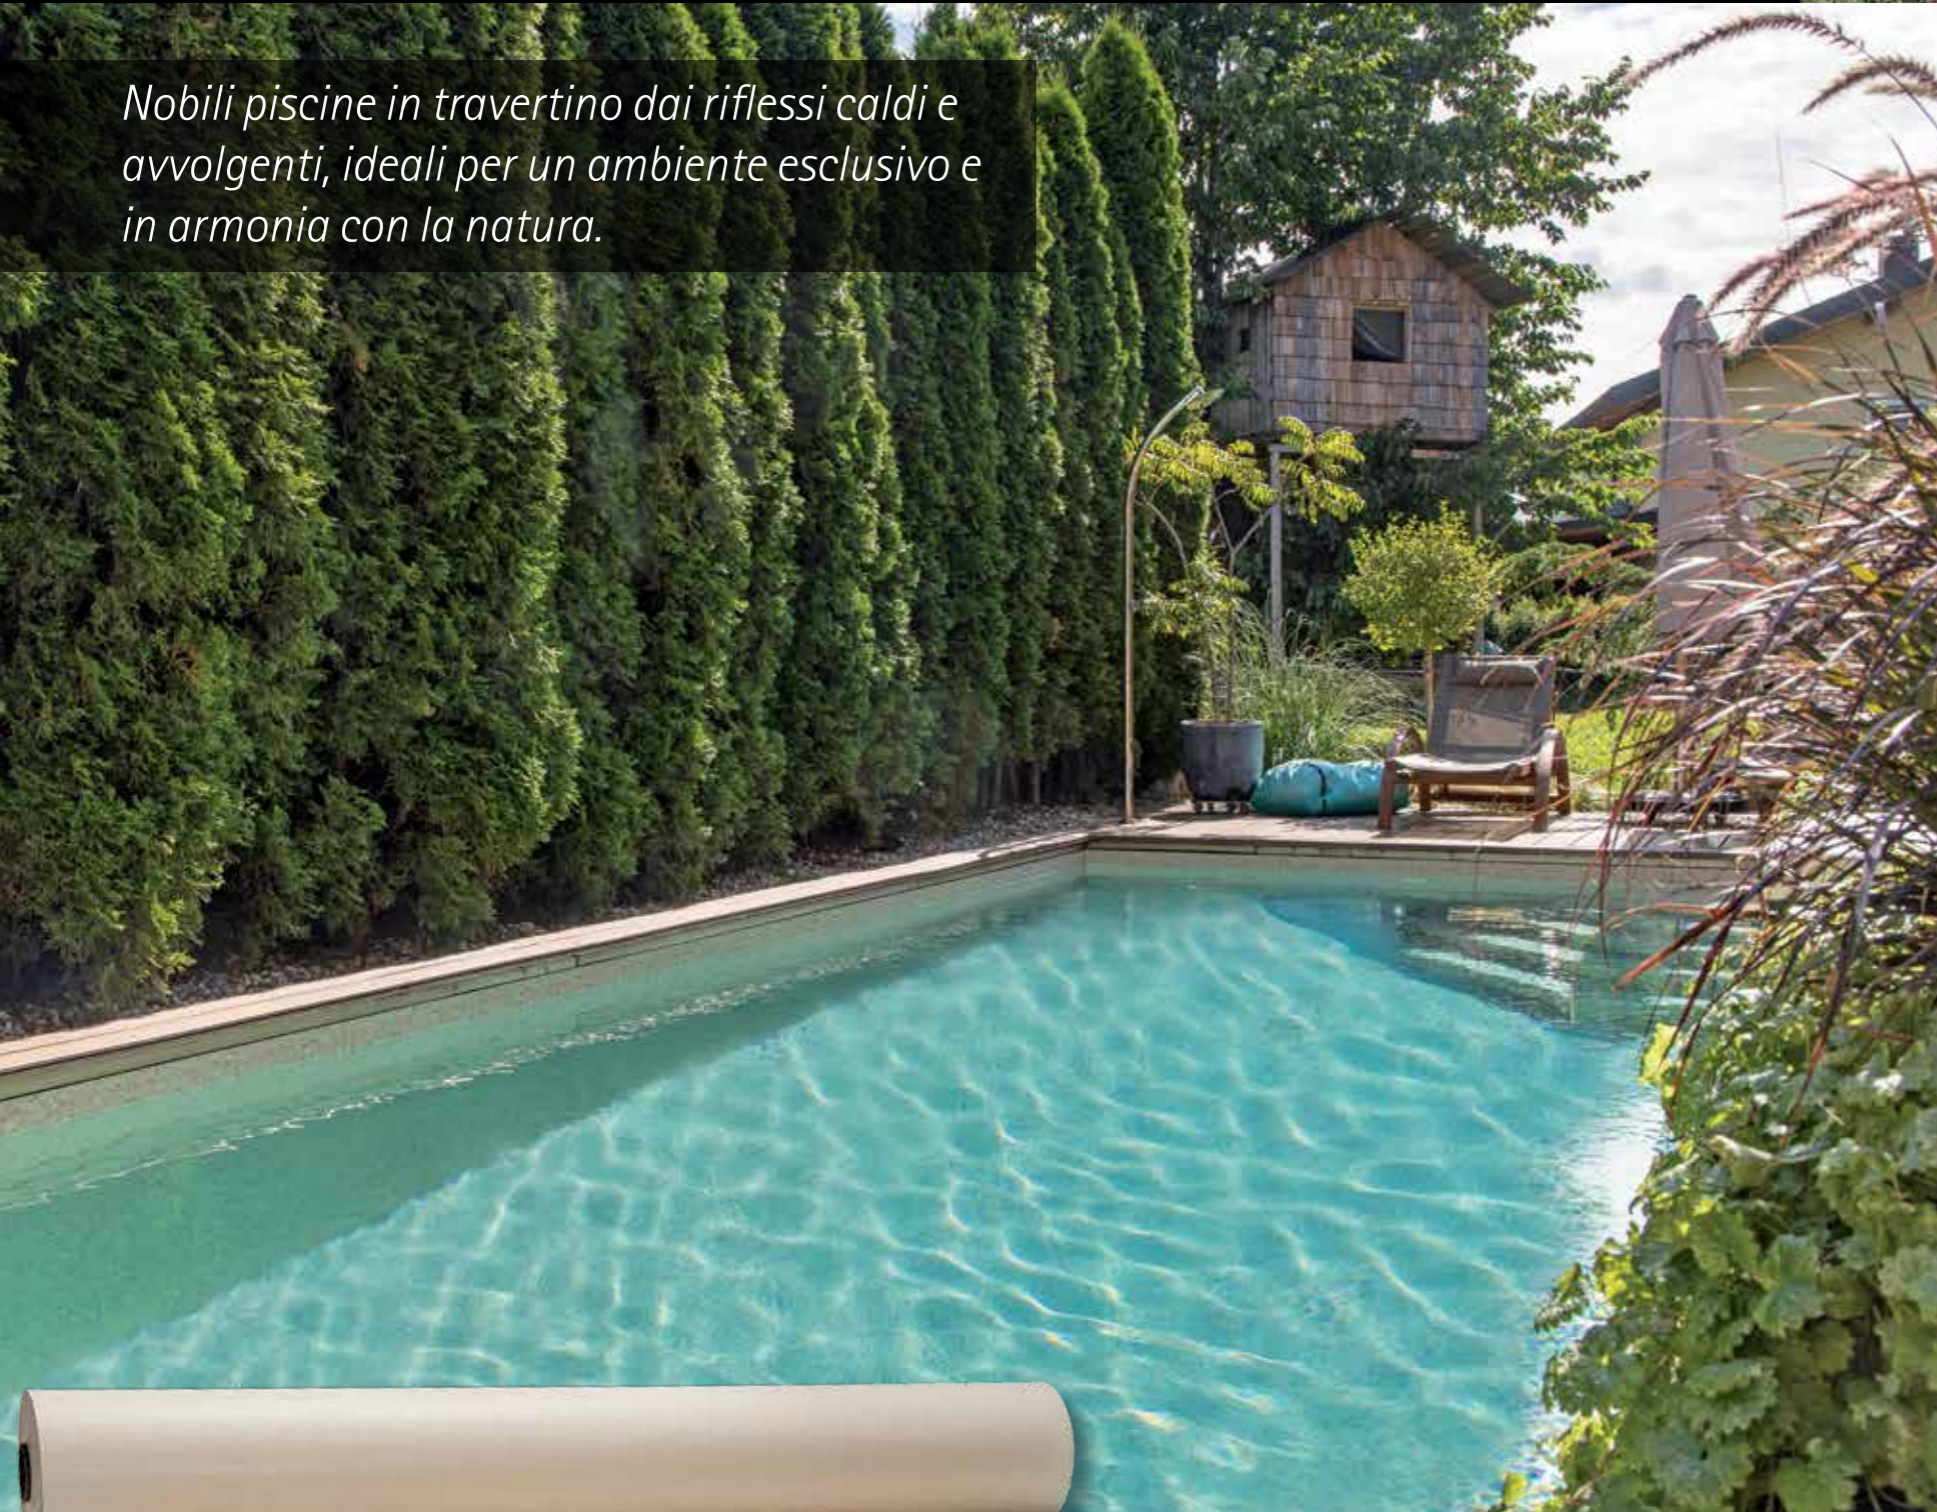

RENOLIT ALKORPLAN TOUCH Sublime

Nobili piscine in travertino dai riflessi caldi e avvolgenti, ideali per un ambiente esclusivo e in armonia con la natura.

RENOLIT ALKORPLAN TOUCH	Larghezza	Spessore	Rif.
Sublime	1,65 m	2 mm	35517407