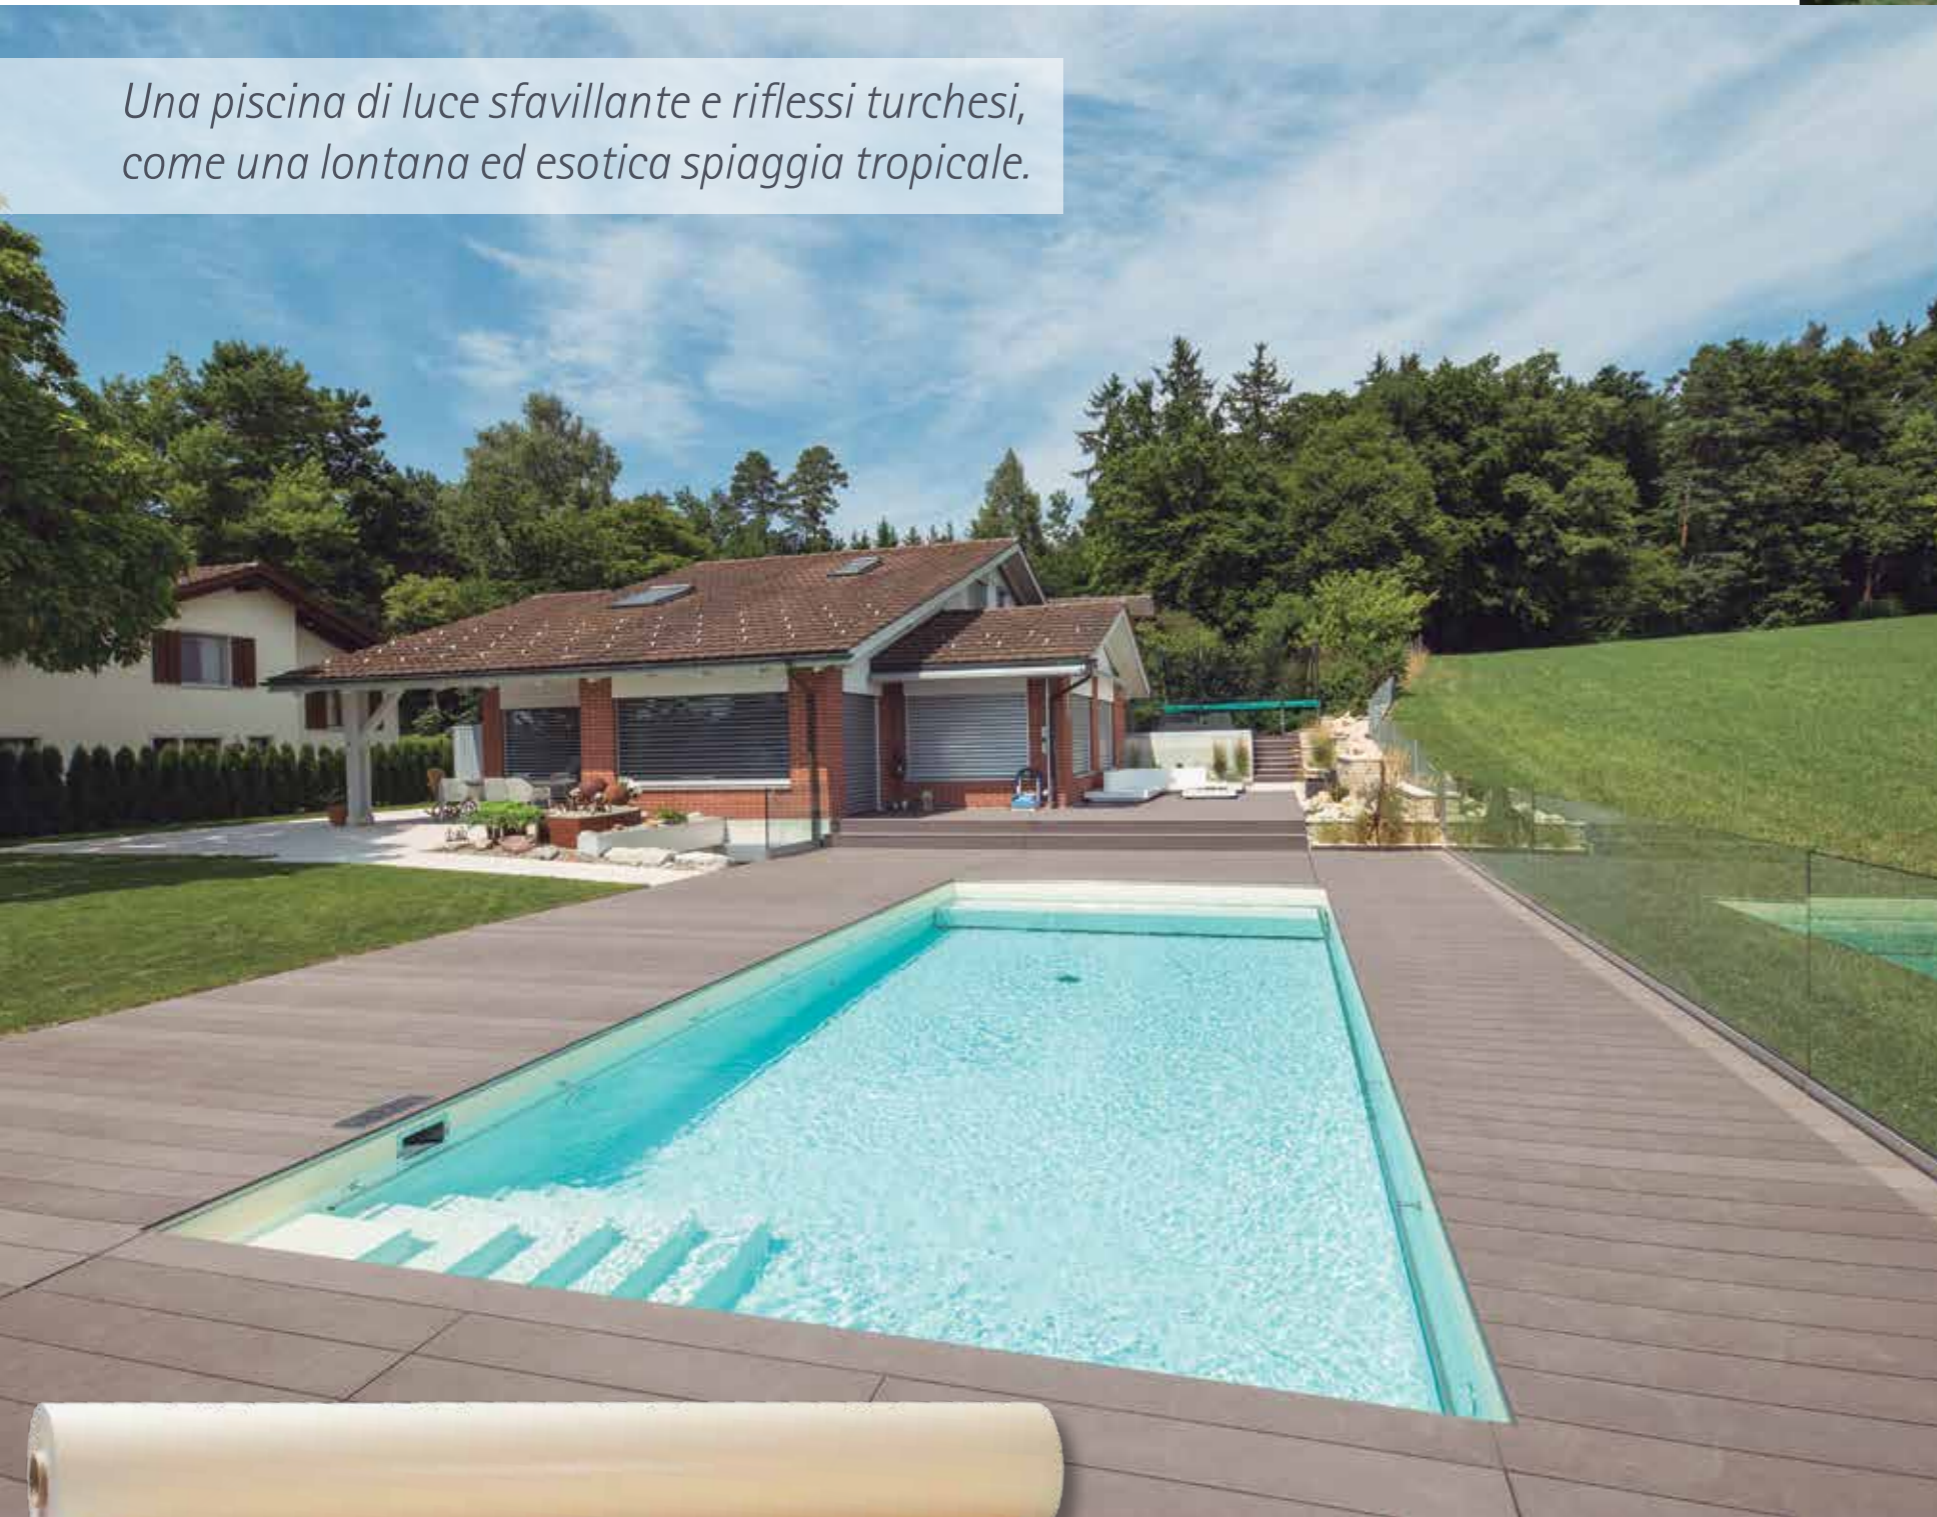

**Nuova
offerta!**

RENOLIT ALKORPLAN2000 Sabbia

Una piscina di luce sfavillante e riflessi turchesi, come una lontana ed esotica spiaggia tropicale.

RENOLIT ALKORPLAN 1000	Larghezza	Spessore	Rif.
Sabbia	1,65 m	1,5 mm	35066225
RENOLIT ALKORPLAN2000			
Sabbia	1,65 m	1,5 mm	35216210
Sabbia	2,05 m	1,5 mm	35216211
Sabbia Antidrucciolo	1,65 m	1,8 mm	81116705