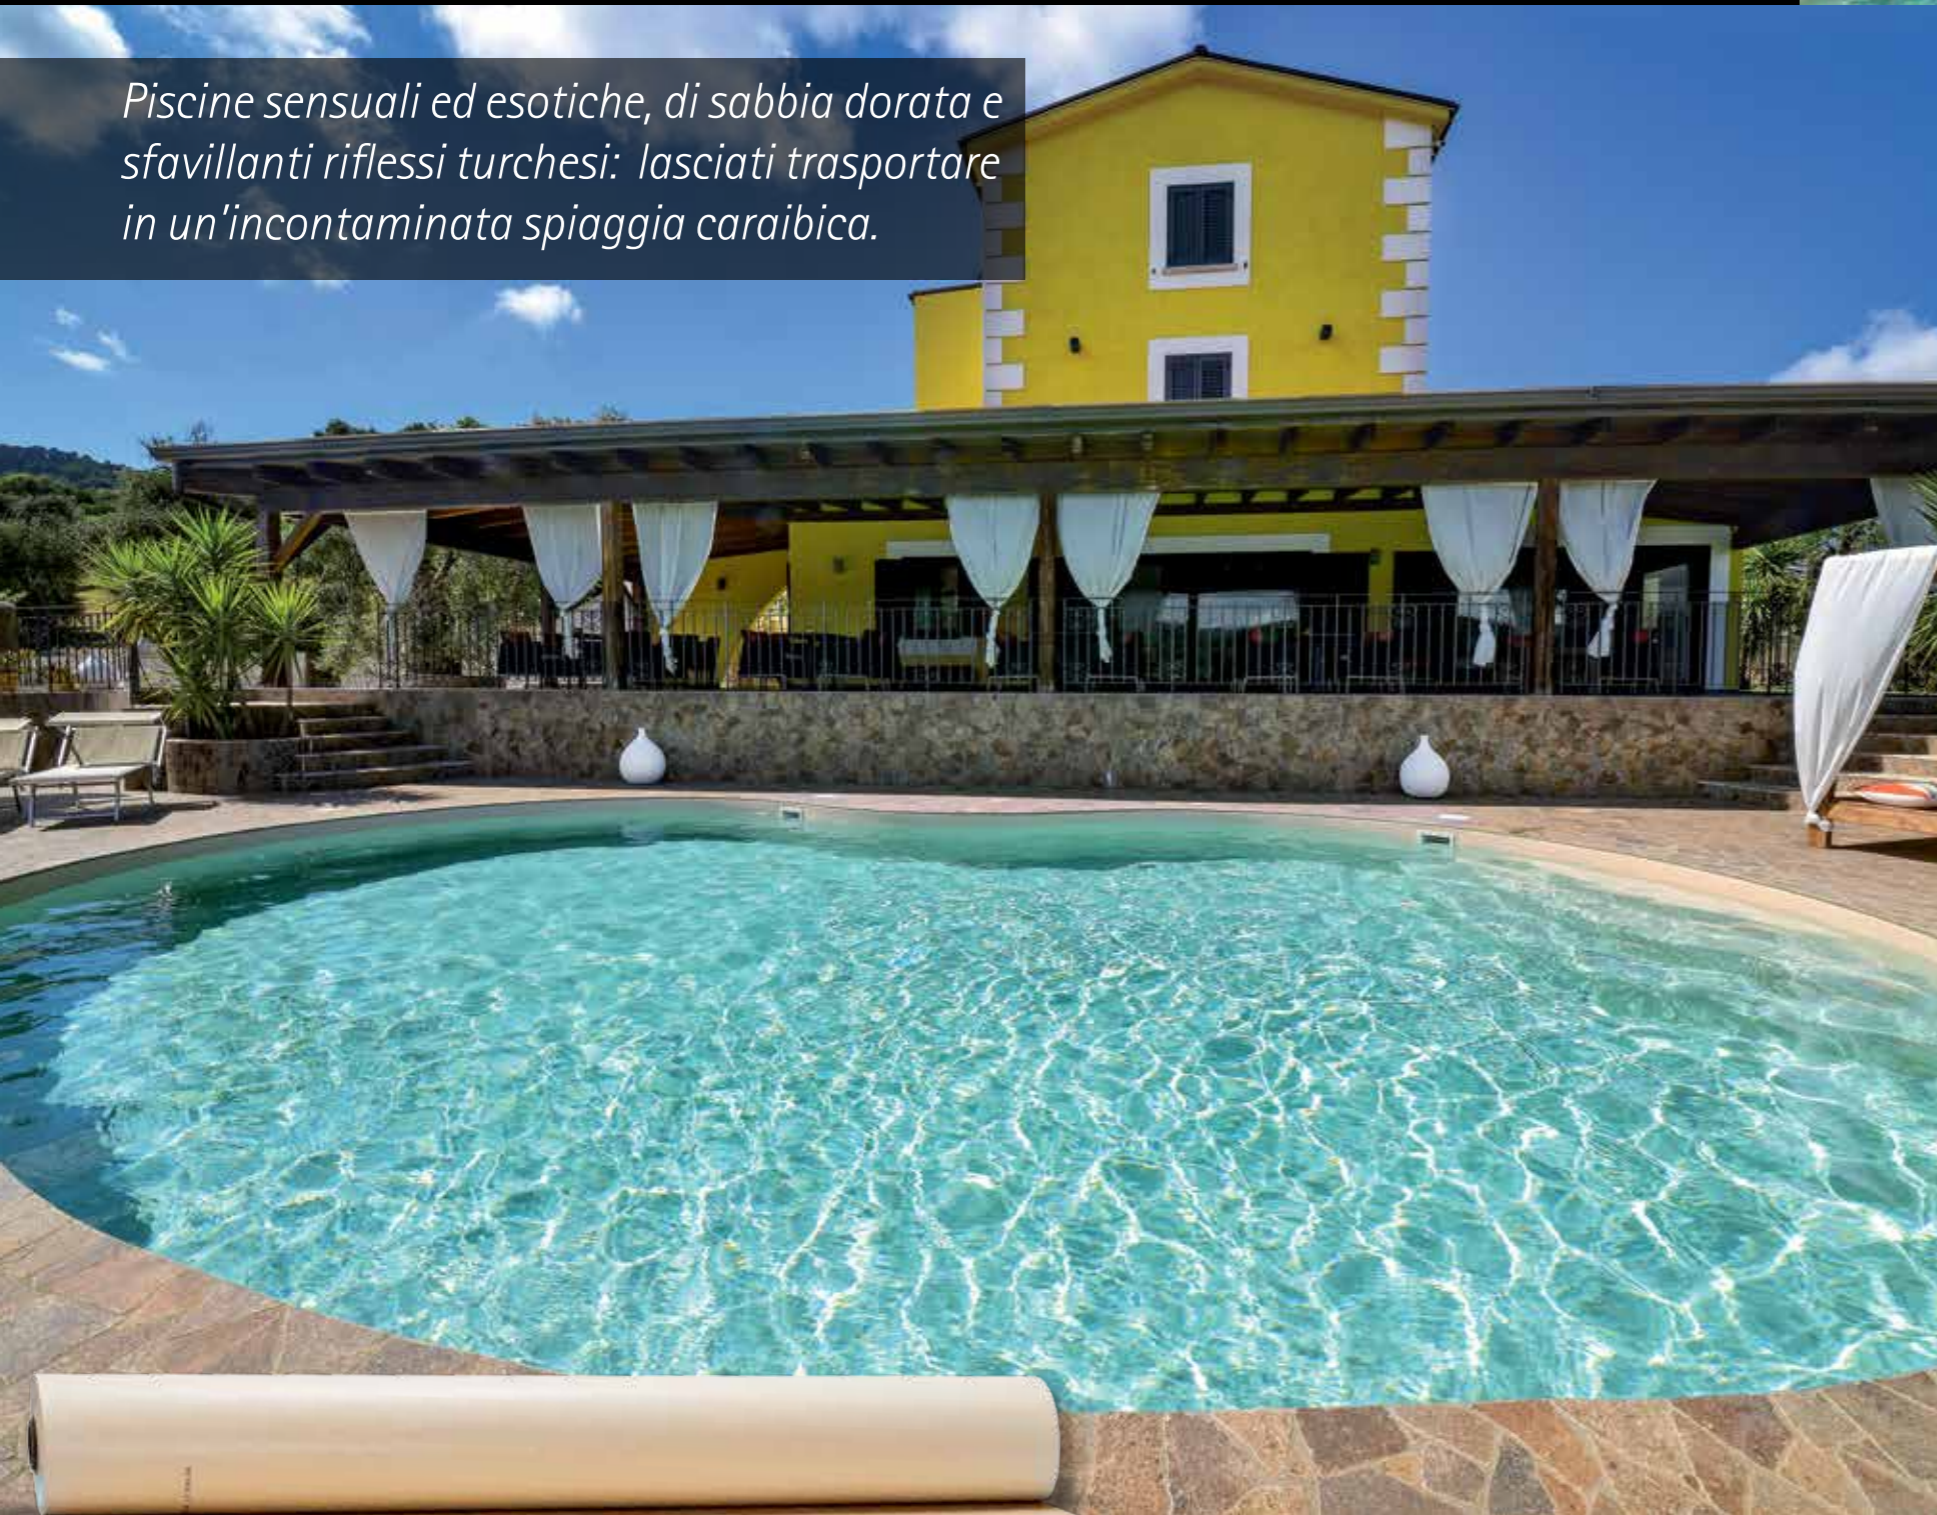

Piscine sensuali ed esotiche, di sabbia dorata e sfavillanti riflessi turchesi: lasciati trasportare in un'incontaminata spiaggia caraibica.

RENOLIT ALKORPLAN TOUCH	Larghezza	Spessore	Rif.
Relax	1,65 m	2 mm	35517401