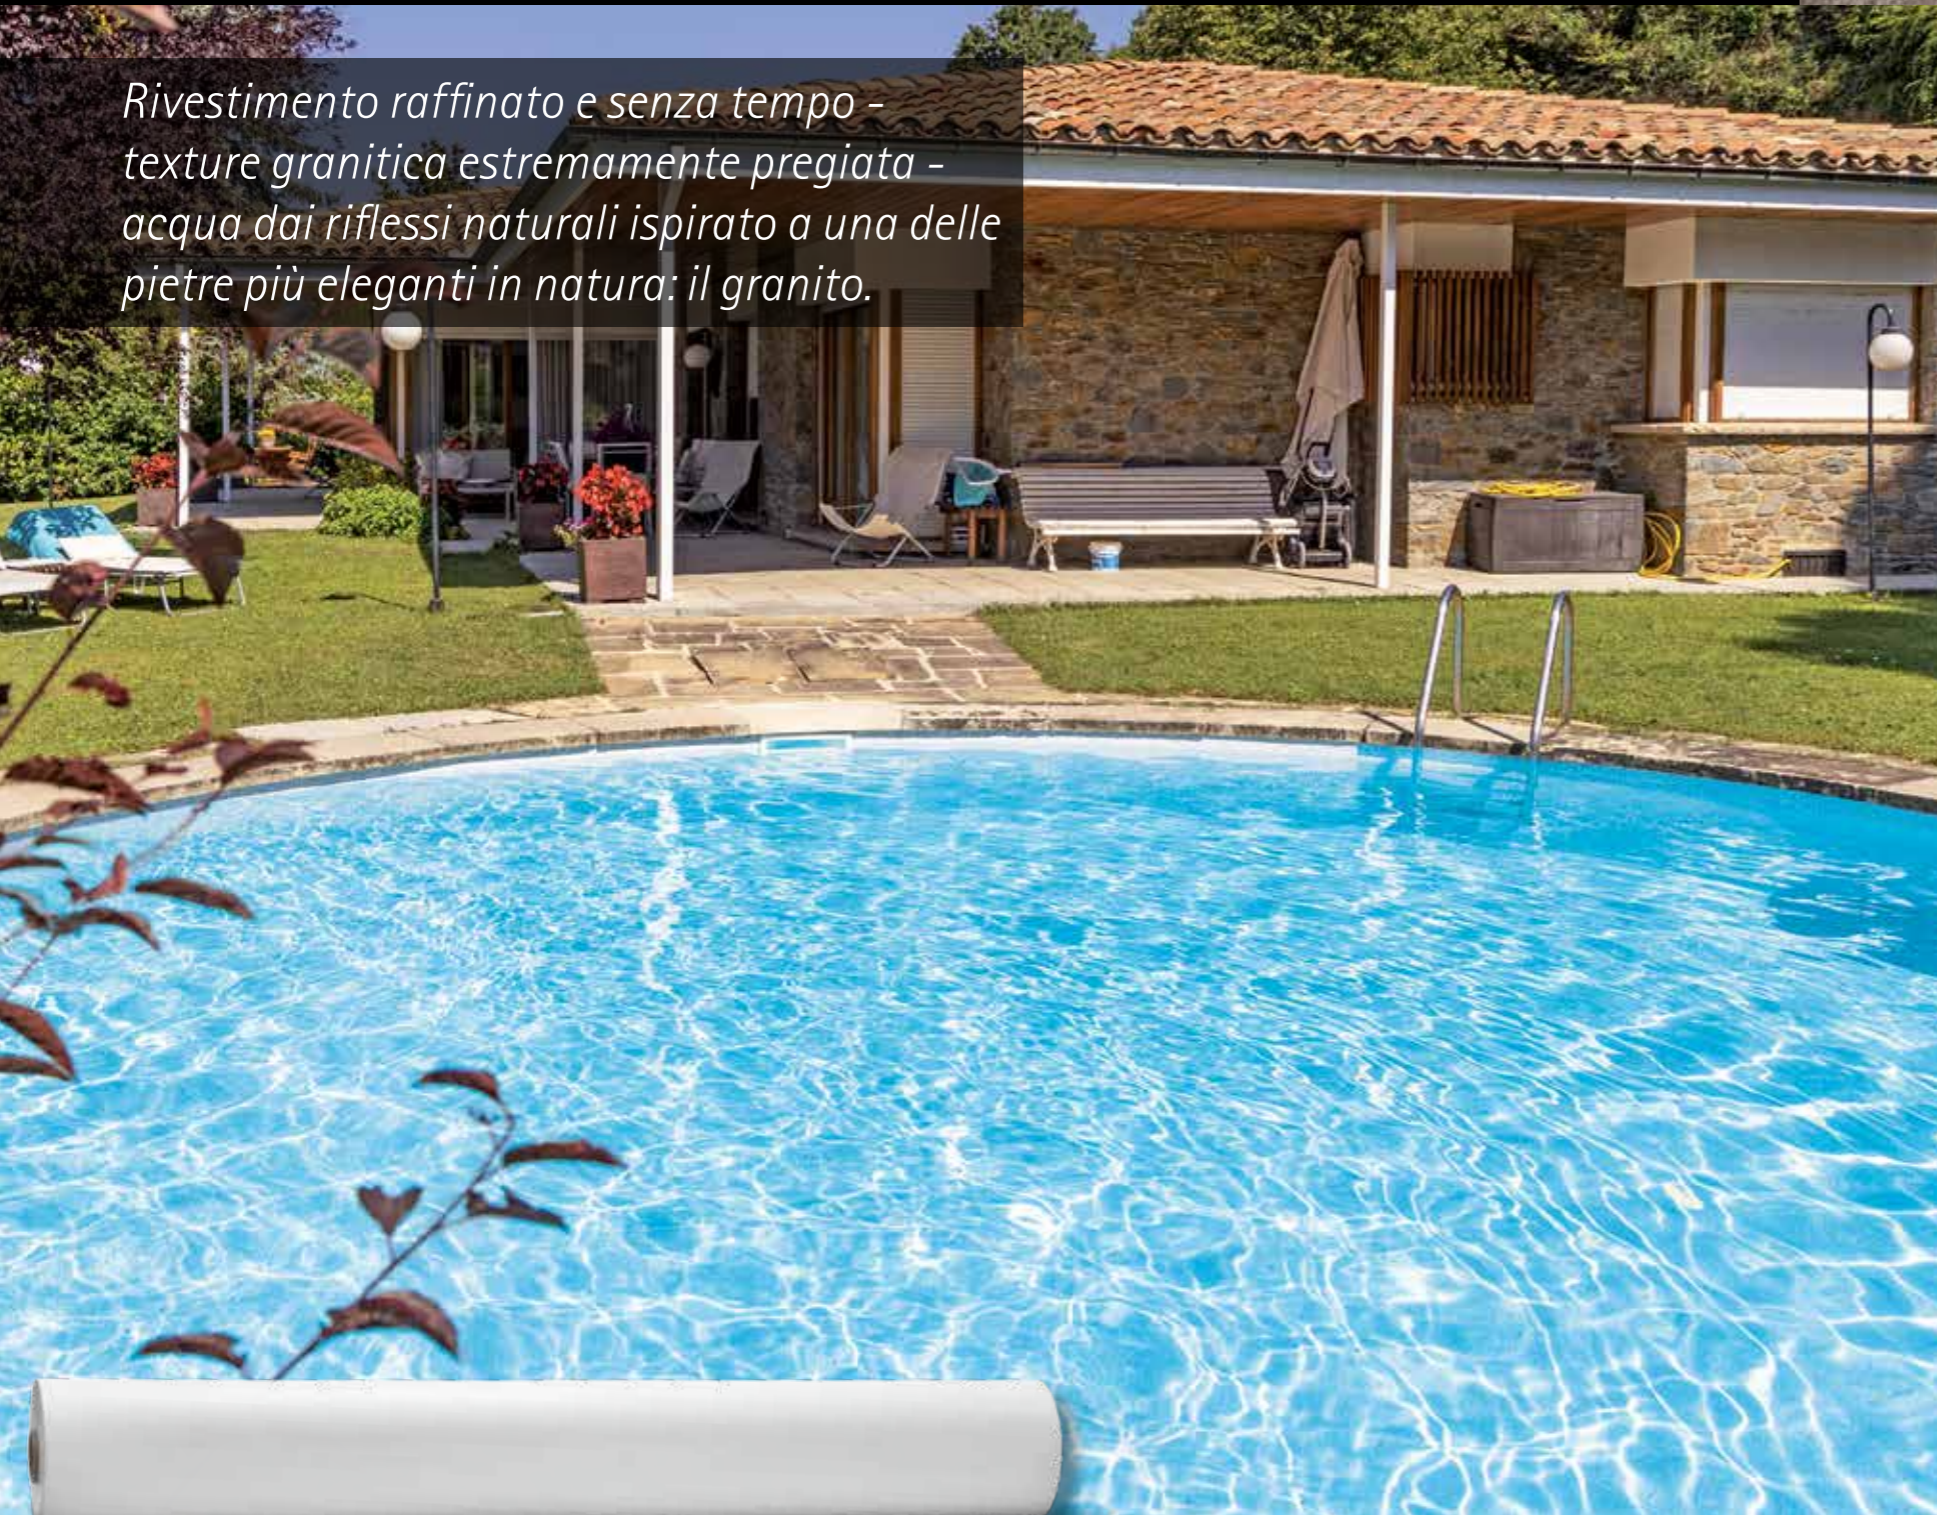

RENOLIT ALKORPLAN TOUCH Origin

*Rivestimento raffinato e senza tempo -
texture granitica estremamente pregiata -
acqua dai riflessi naturali ispirato a una delle
pietre più eleganti in natura: il granito.*

RENOLIT ALKORPLAN TOUCH	Larghezza	Spessore	Rif.
Origin	1,65 m	2 mm	35517413