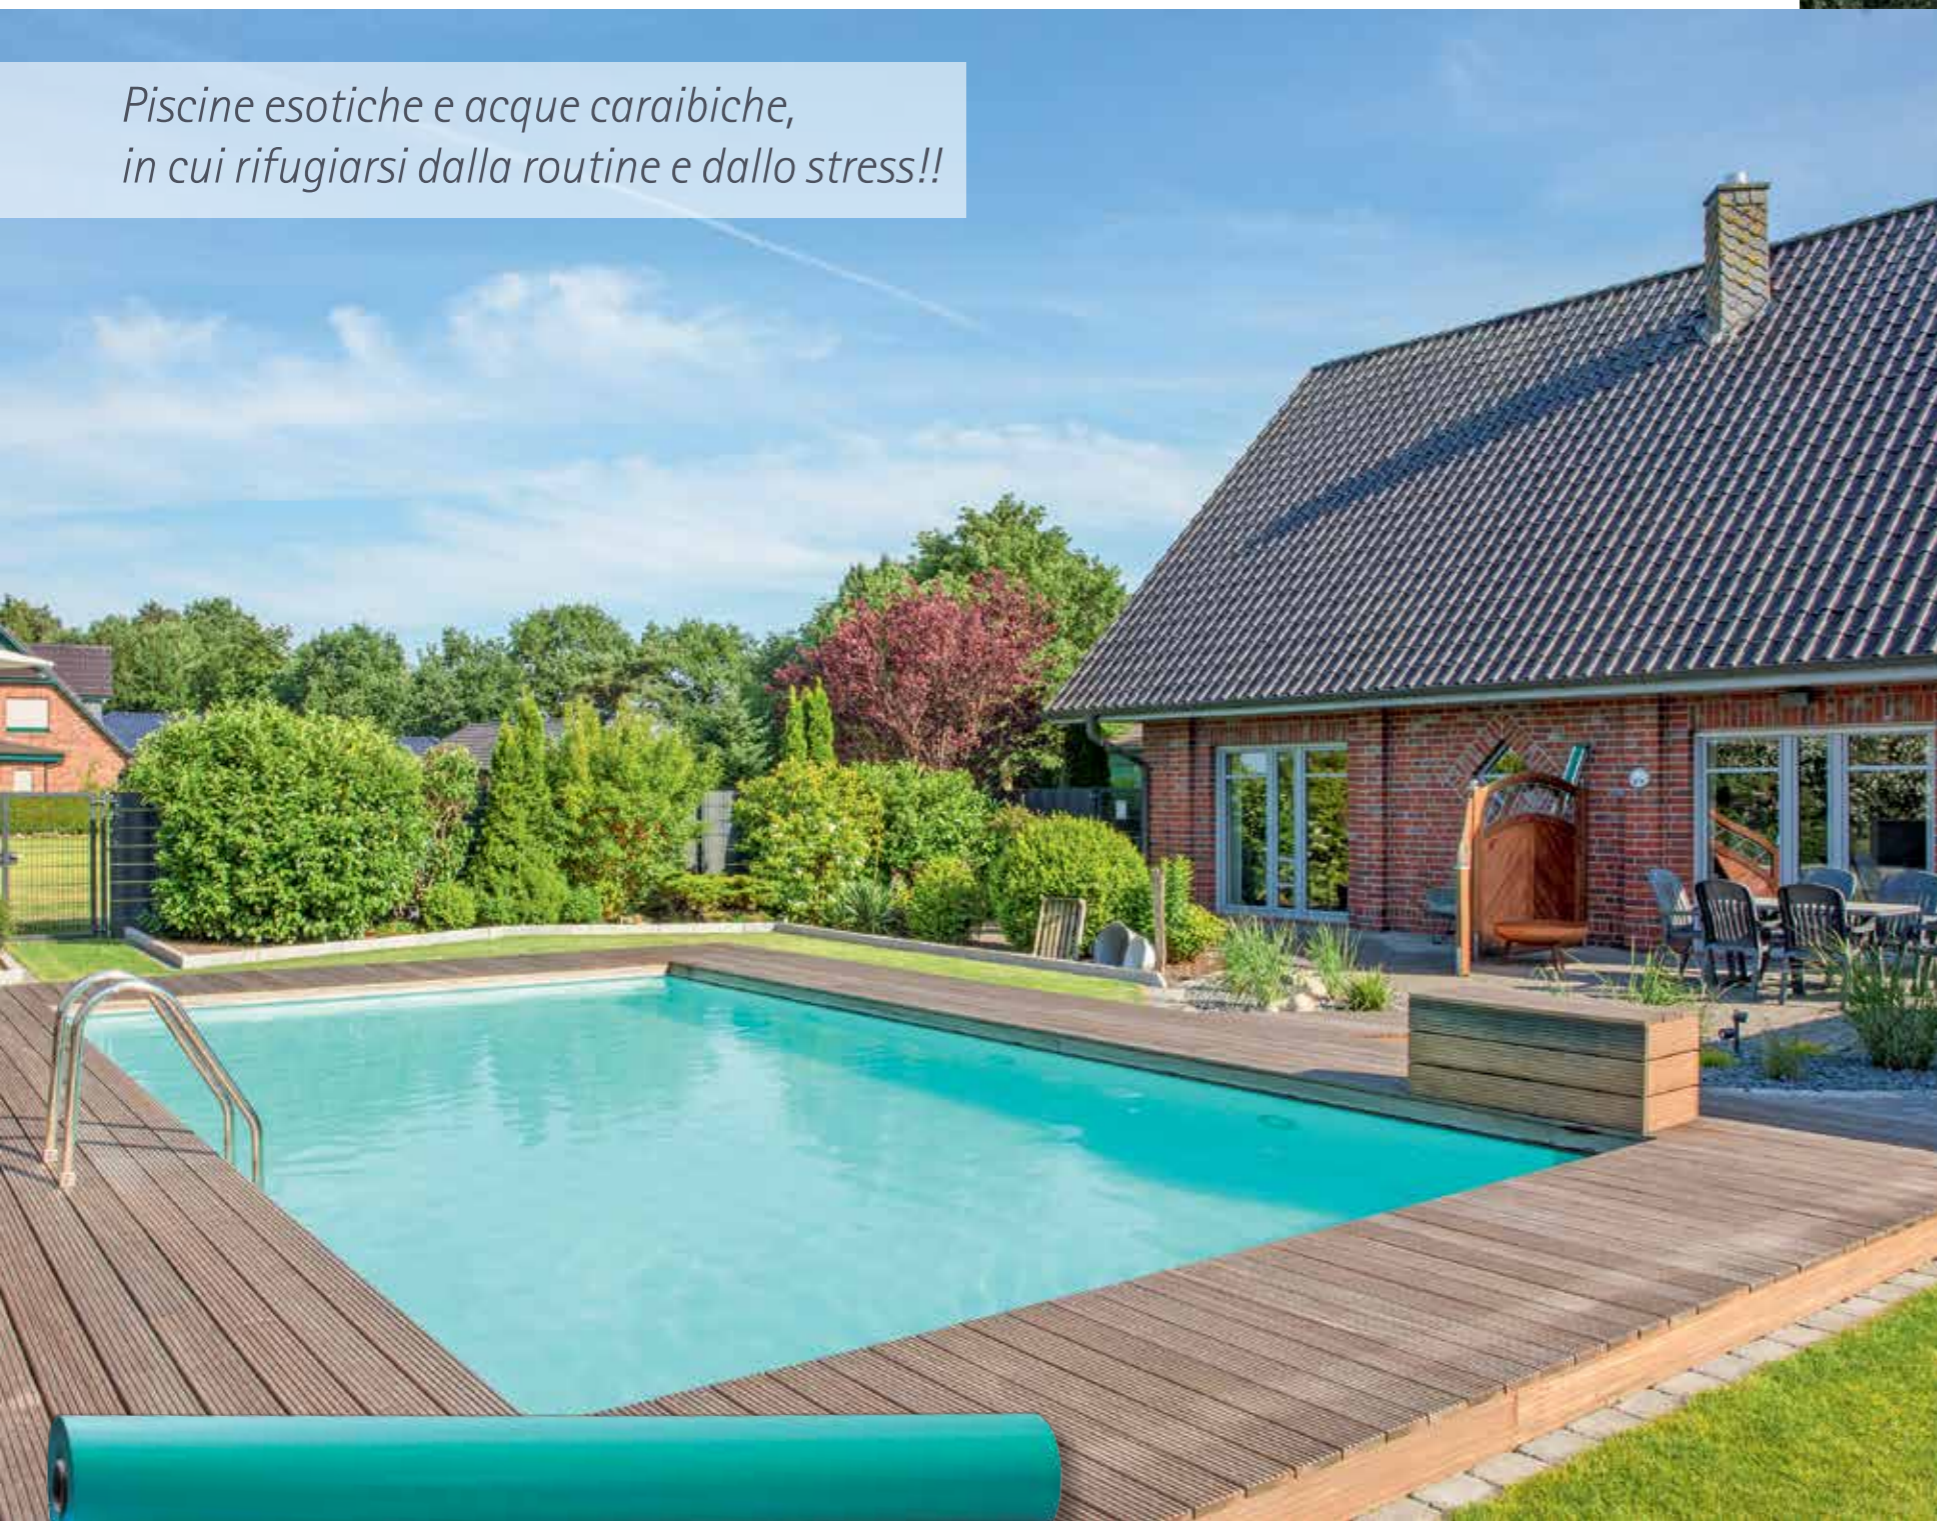

RENOLIT ALKORPLAN2000 Verde Caraibi

*Piscine esotiche e acque caraibiche,
in cui rifugiarsi dalla routine e dallo stress!!*

RENOLIT ALKORPLAN1000	Larghezza	Spessore	Rif.
Verde Caraibi	1,65 m	1,5 mm	35066205
RENOLIT ALKORPLAN2000			
Verde Caraibi	1.65 m	1.5 mm	35216204
Verde Caraibi	2.05 m	1.5 mm	35216206
Verde Caraibi Antisdrucchiolo	1.65 m	1.8 mm	81116703

Nuova
sopratutto!