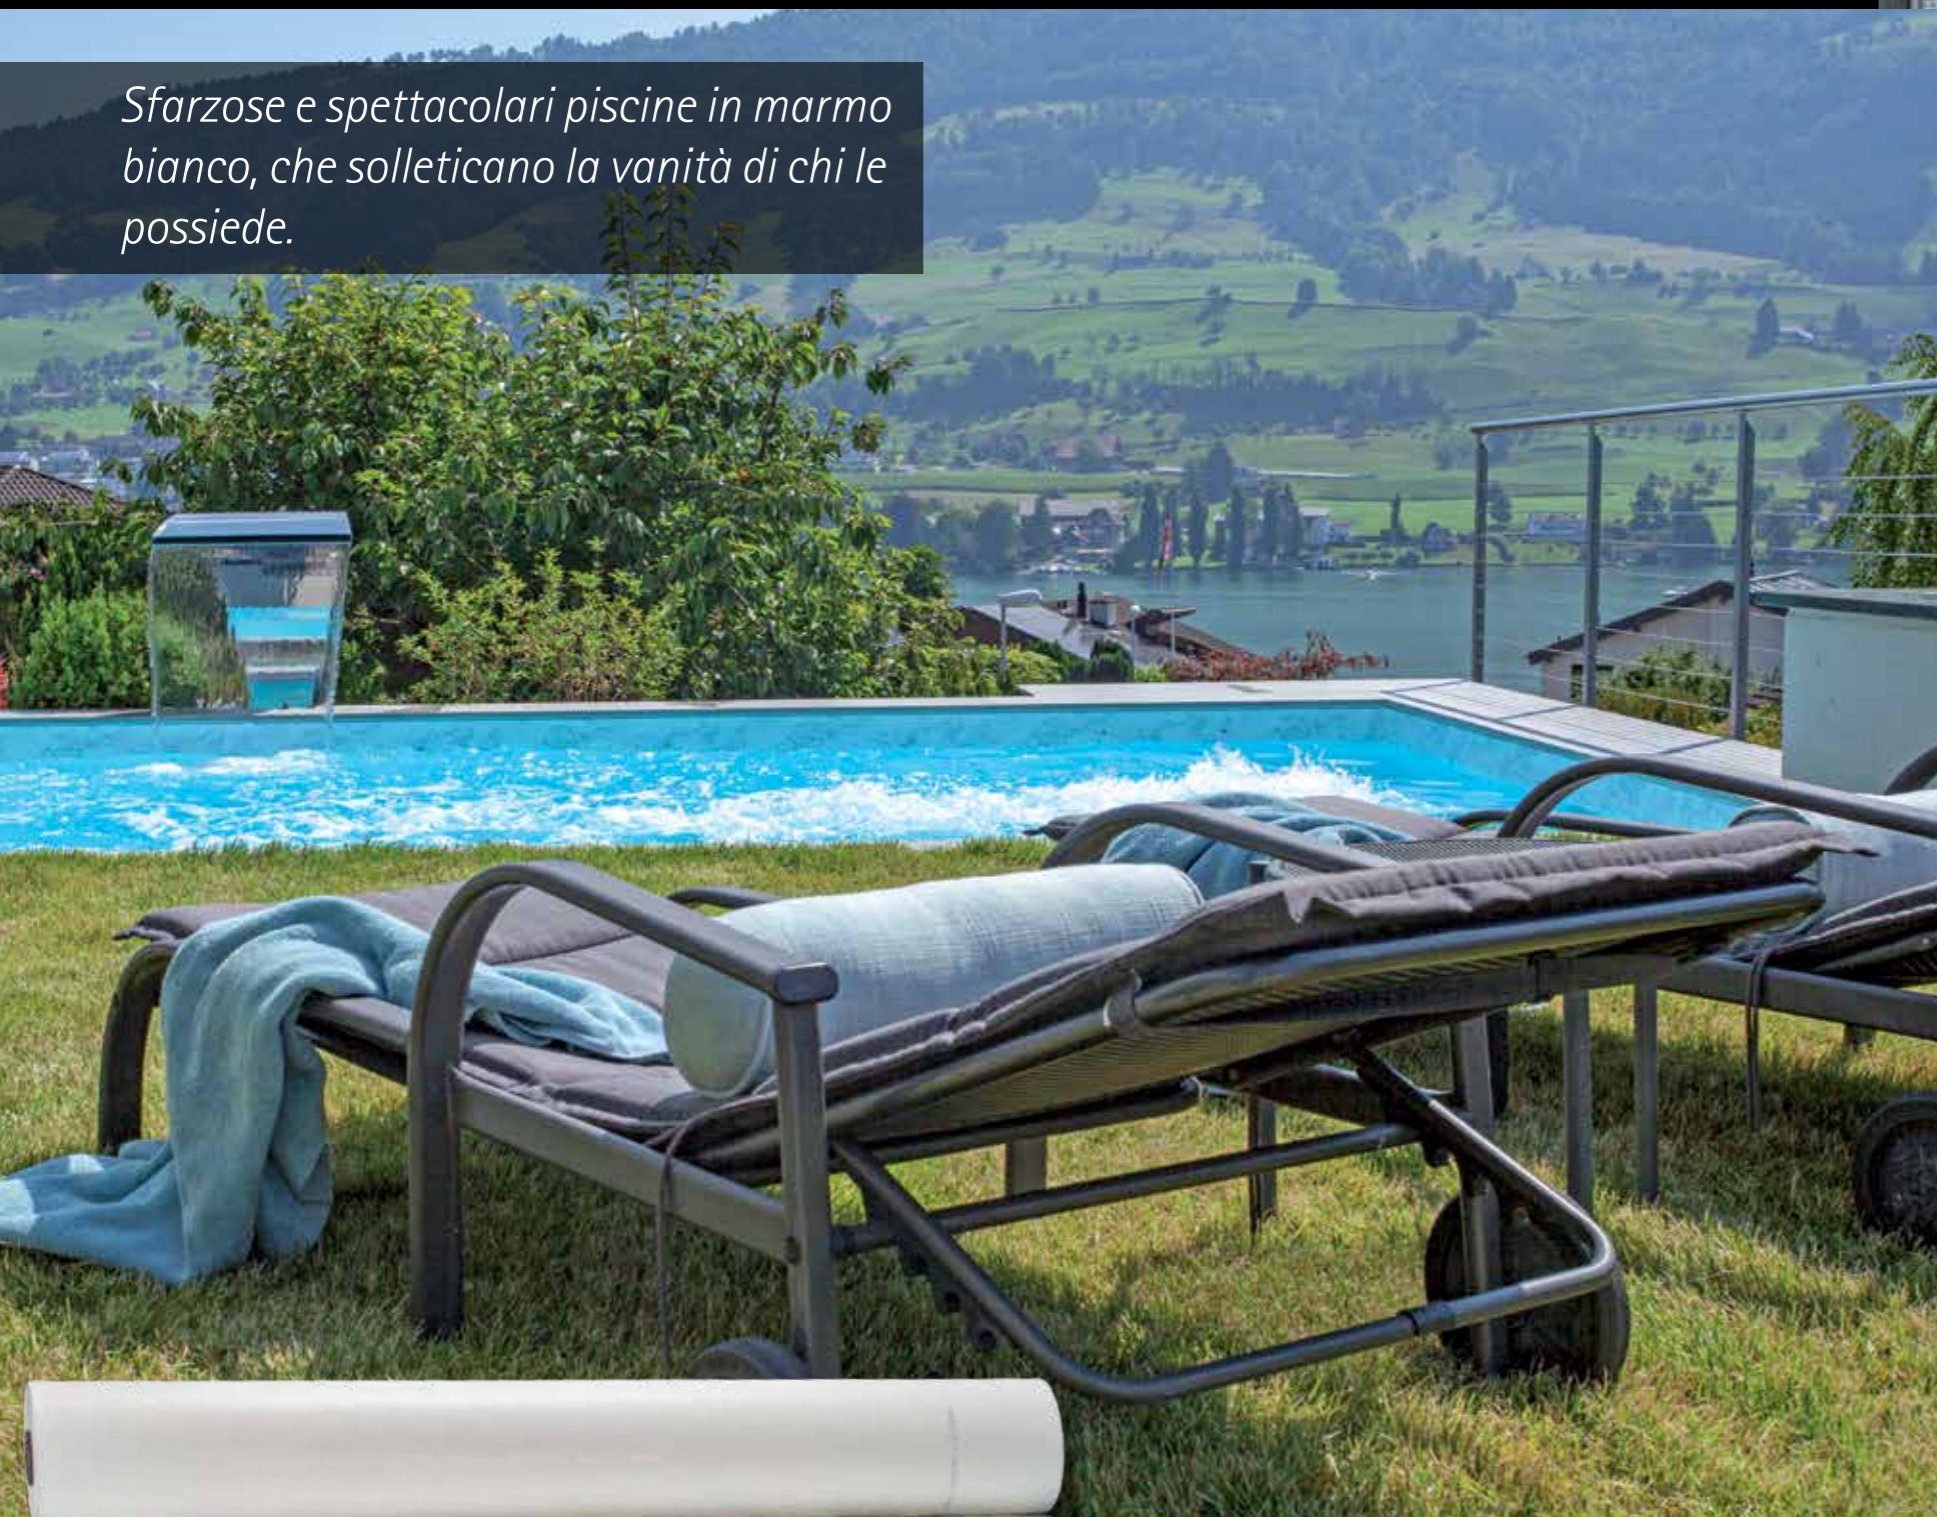

RENOLIT ALKORPLAN TOUCH Vanity

Sfarzose e spettacolari piscine in marmo bianco, che solleticano la vanità di chi le possiede.

RENOLIT ALKORPLAN TOUCH	Larghezza	Spessore	Rif.
Vanity	1,65 m	2 mm	35517409