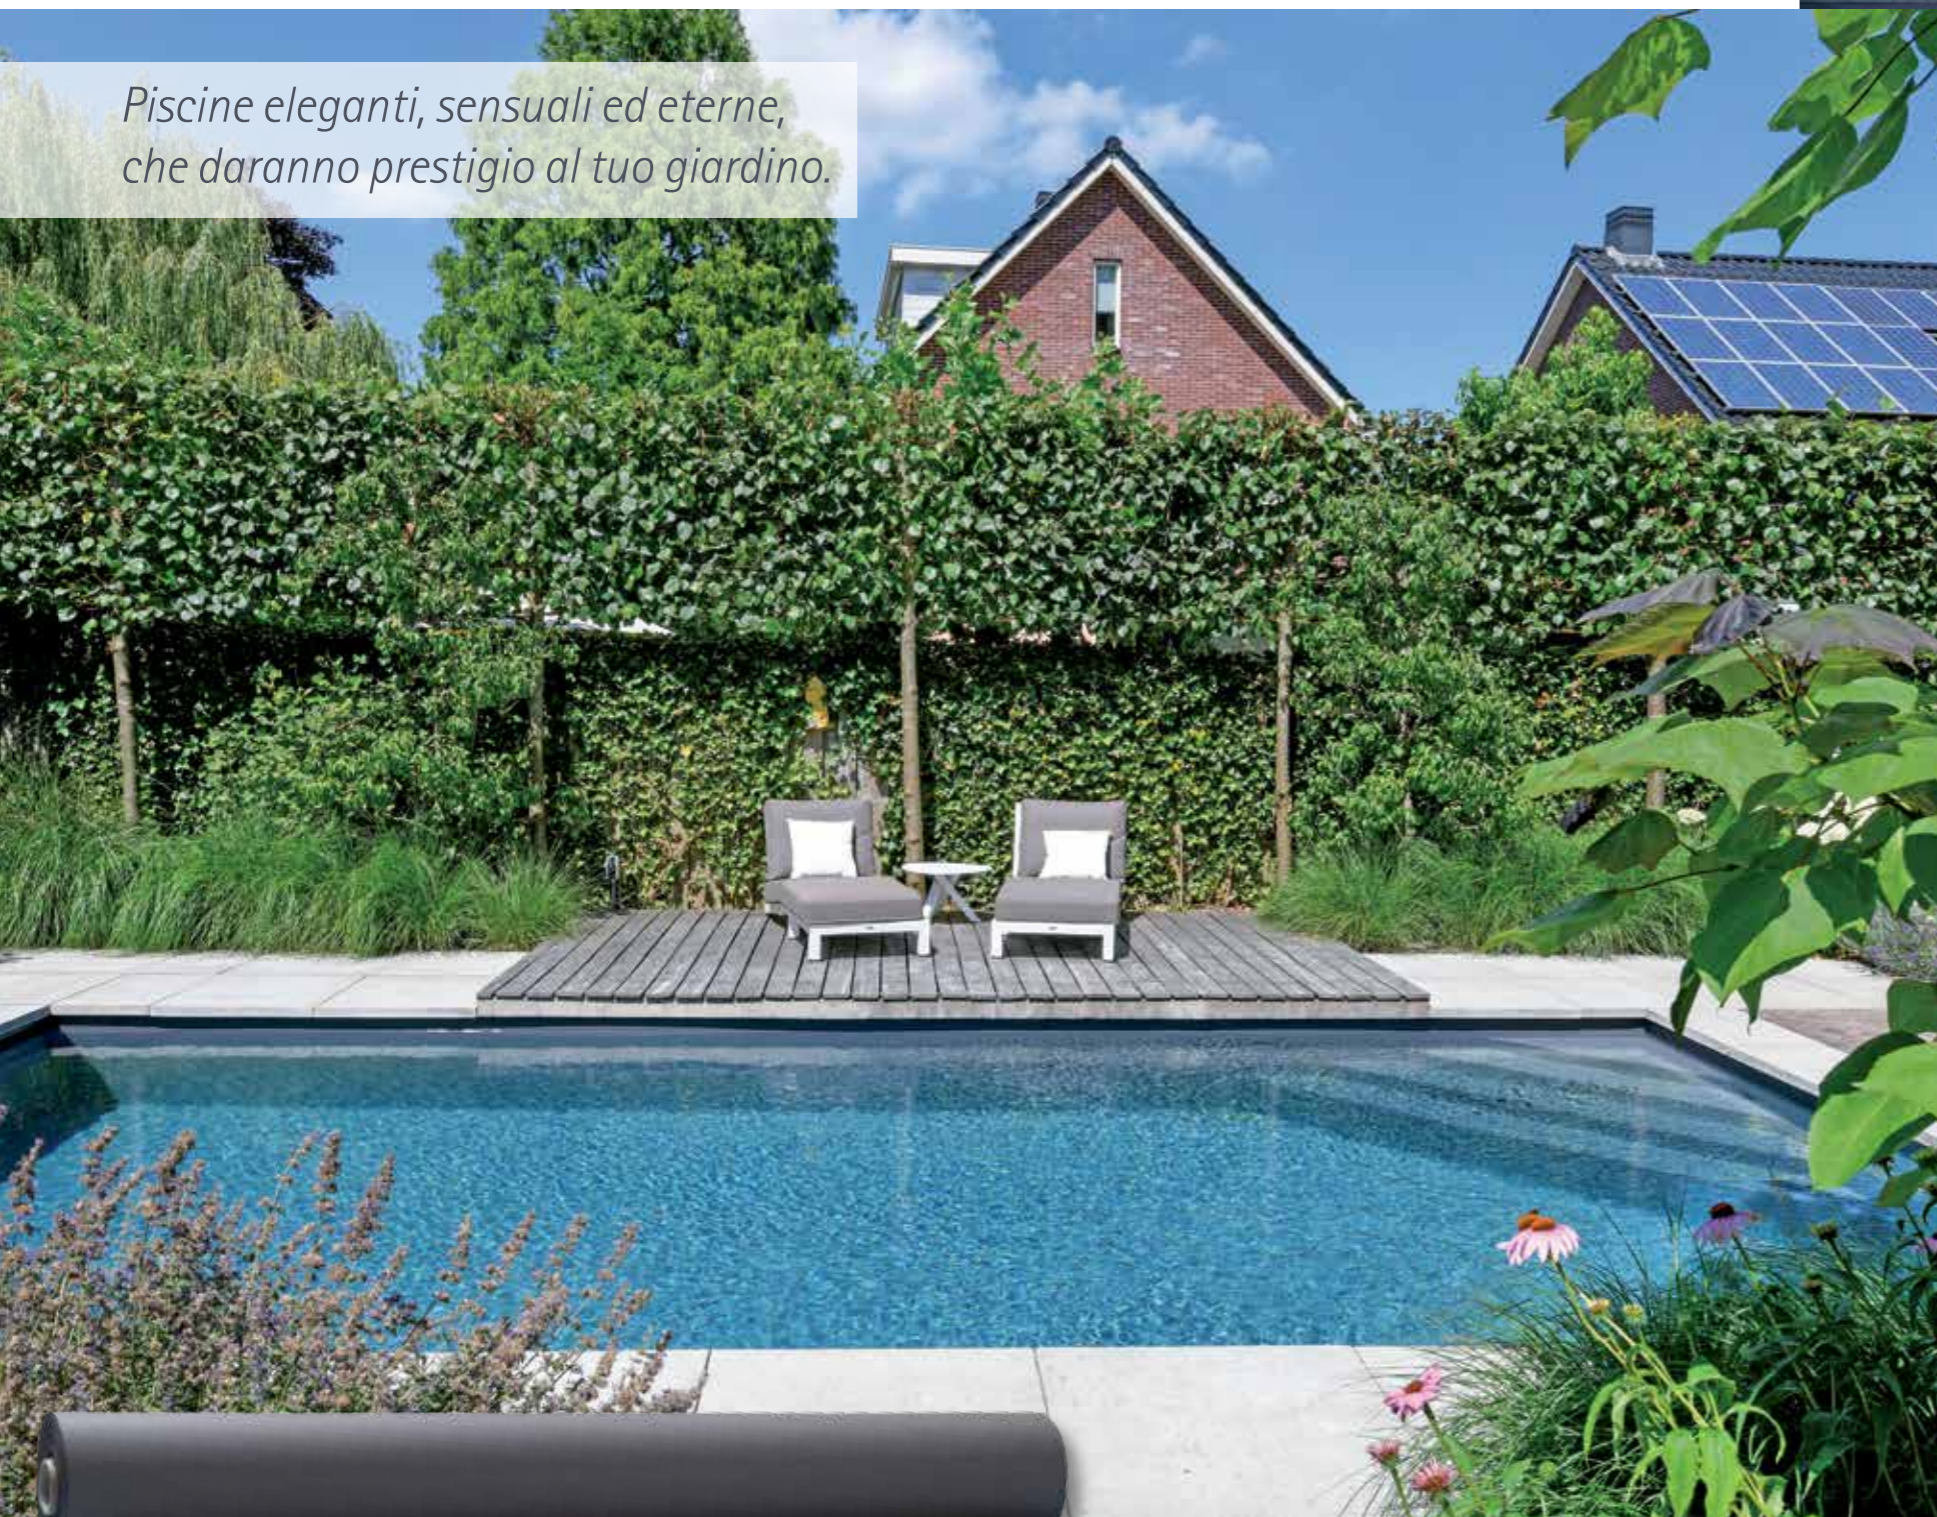

RENOLIT ALKORPLAN2000 Grigio Scuro

*Piscine eleganti, sensuali ed eterne,
che daranno prestigio al tuo giardino.*

RENOLIT ALKORPLAN2000	Larghezza	Spessore	Rif.
Grigio Scuro	1,65 m	1,5 mm	35216327
Grigio Scuro	2,05 m	1,5 mm	35216326
Grigio Scuro Antisdrucchiolo	1,65 m	1,8 mm	81116707

Nuova
offerta!