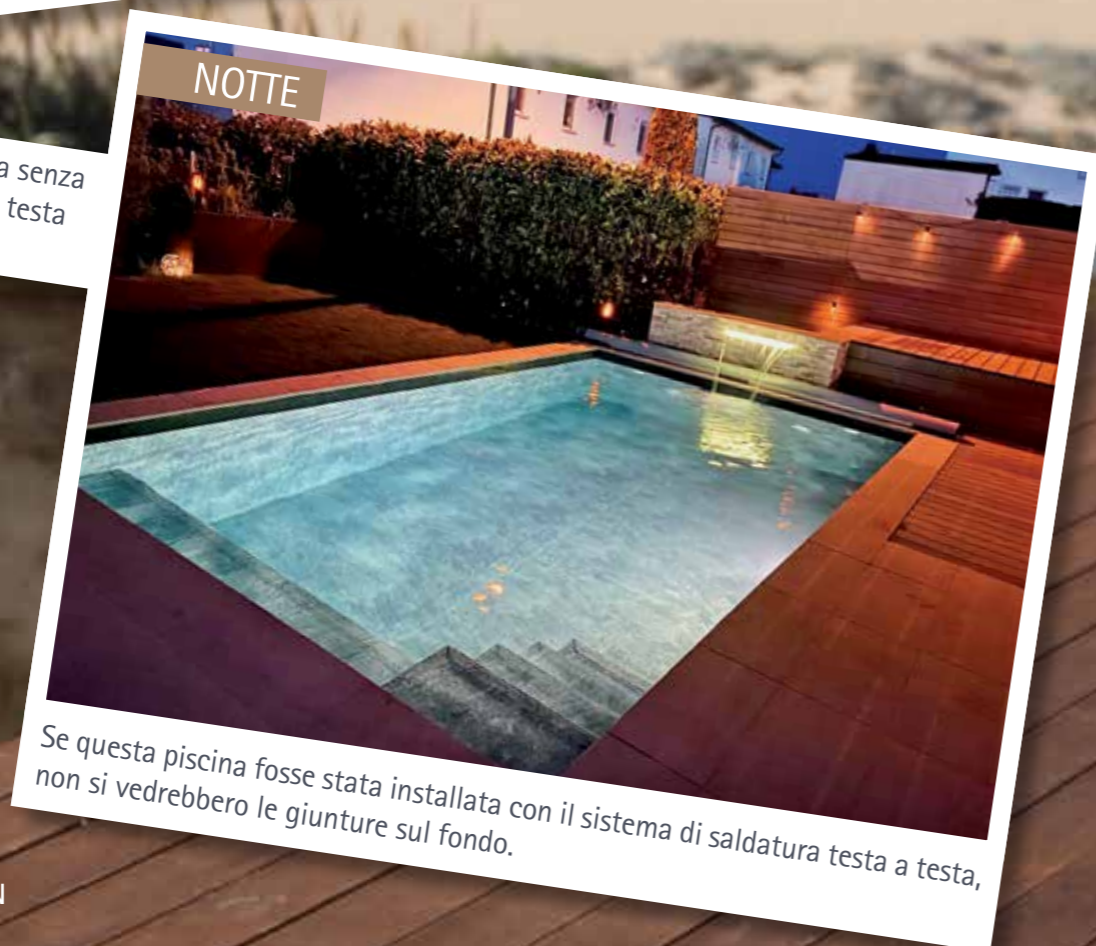

La Saldatura Testa a Testa

RENOLIT consiglia l'applicazione della membrana sul fondo della piscina con il metodo della saldatura testa a testa, per una finitura impeccabile. Esteticamente, le saldature saranno invisibili ed il risultato finale sarà ottimale.

GIORNO

Piscina realizzata senza saldatura testa a testa né geotessile.

Di giorno, con l'acqua in movimento la saldatura non si nota, ma di sera....

NOTTE

Piscina realizzata senza saldatura testa a testa né geotessile.