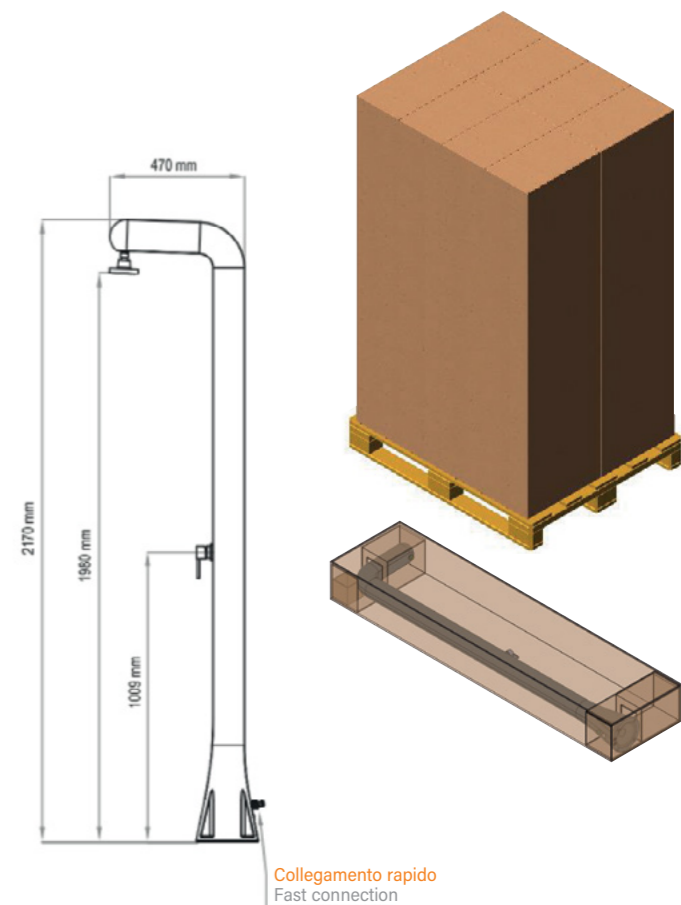

CARATTERISTICHE TECNICHE

- Serbatoio da 25L di acqua calda
- Struttura in polietilene
- Soffione doccia anticalcare ed effetto pioggia
- Monocomando regolatore temperatura acqua (fredda e calda)
- Scarico per svuotare la doccia in inverno
- Attacco tubo flessibile "Gardena" opzionale
- Facile da installare - collegamento rapido acqua

TECHNICAL DATA

- 25L hot water tank
- Polyethylene structure
- Rain effect and anti-lime shower head
- Hot - cold water mixer tap
- Draining system for winter
- Optional hose connection
- Easy installation through fast water connection

LOGISTICA

	Dimensioni	Unità
Scatola	222 x 55 x 26	1
Pallet	120 x 120 x 240	8

LOGISTICS

	Size (cm)	Units
Box	222 x 55 x 26	1
Pallet	120 x 120 x 240	8

Collegamento rapido
Fast connection

Ci riserviamo il diritto di modificare in tutto o in parte le caratteristiche dei nostri articoli o il contenuto di questo documento, senza preavviso.
We reserve the right to change all or part of the features of the articles or contents of this document, without prior notice.